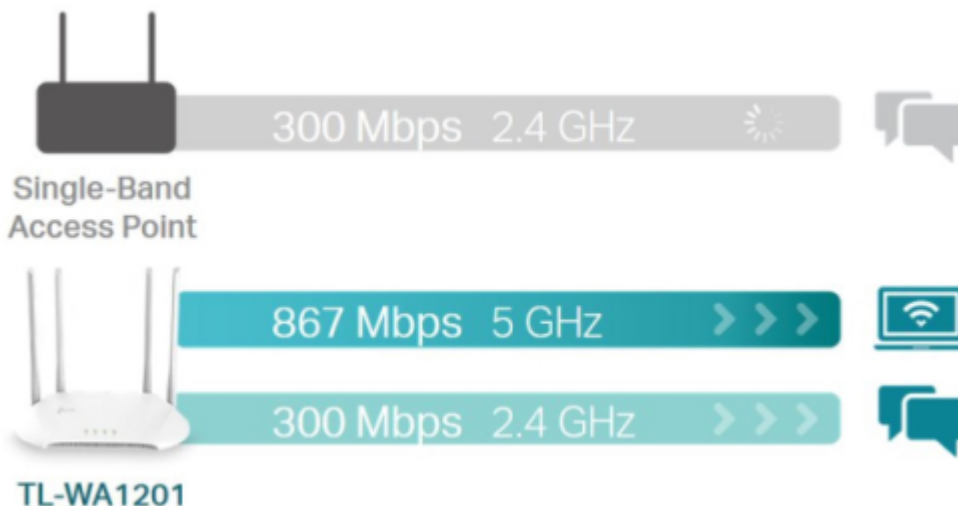

TP-LINK TL-WA1201

Cena celkem:	1 240 Kč (bez DPH: 1 025 Kč)
Běžná cena:	1 364 Kč
Ušetříte:	124 Kč
Kód zboží:	NAATPL1078
Part No.:	TL-WA1201
Záruka:	36 měs.
Stav:	Nové zboží

Popis

TP-Link TL-WA1201

Bezdrátový přístupový bod TL-WA801N je určen k vytvoření nebo rozšíření **vysokorychlostní bezdrátové sítě** standardu **802.11a/b/g/n/ac** s propustností až **300 Mb/s** v pásmu 2,4 GHz a až **867 Mb/s** v pásmu 5 GHz. Přístupový bod podporuje řadu různých funkcí, které zajistí flexibilnější provoz bezdrátové sítě než kdykoli dřív. Podpora provozních režimů **AP klient, bridge, repeater** usnadňuje budování bezdrátové sítě v oblastech bez dostupnosti kabelů a pomáhá eliminovat místa bez bezdrátového signálu. Samozřejmostí je podpora **šifrování WEP a WPA/WPA2**. Dále umožňuje pasivní napájení přes Ethernet (**PoE**) na vzdálenost až 30 m.

Součástí balení je napájecí adaptér (12 V/1,5 A) a PoE injektor.

ZÁKLADNÍ SPECIFIKACE

Standard Wi-Fi: IEEE 802.11a/b/g/n/ac

Rychlost datového přenosu: 867 Mbit/s – 5 GHz, 300 Mbit/s – 2,4 GHz

Anténa: 4× interní

Porty: 1× RJ-45

Frekvence: 2,4 GHz, 5 GHz

Zabezpečení: 64/128bit WEP, WPA/WPA2, WPA-PSK/WPA-PSK2

Podpora PoE: ano

Rozměry: 400 × 255 × 72 mm