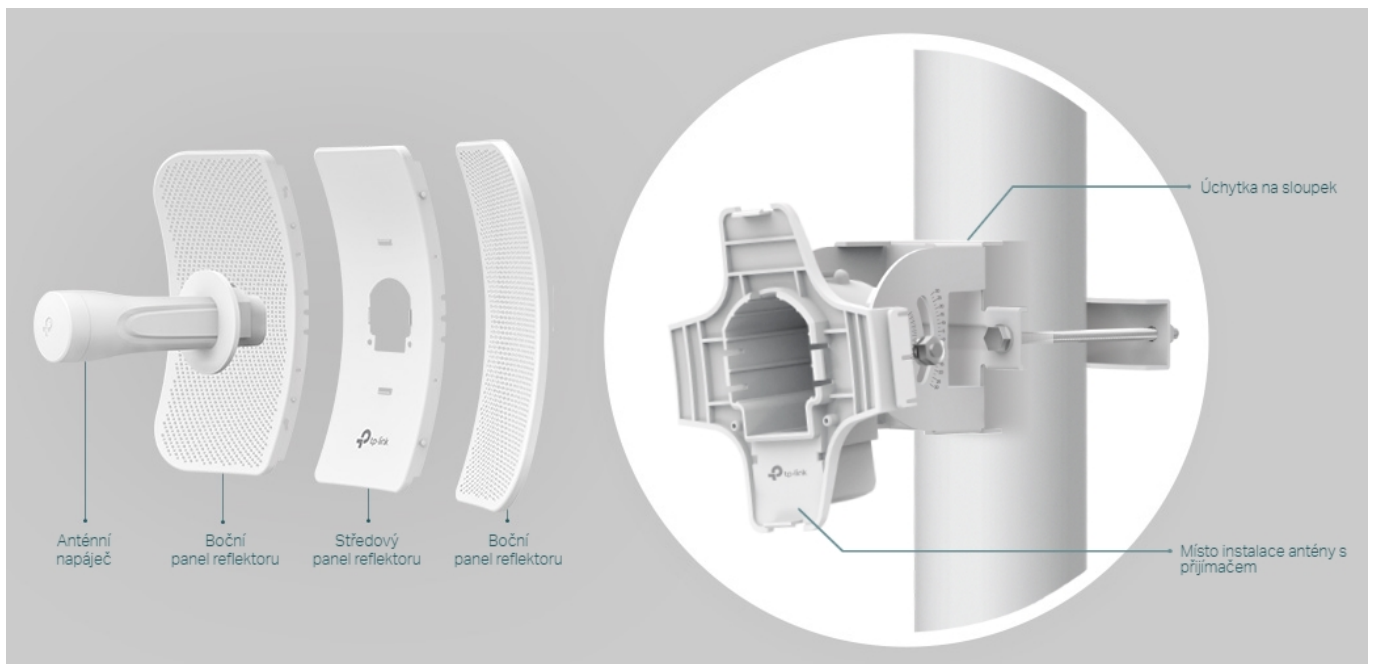

#### **Směrová anténa na profesionální úrovni se ziskem 23 dBi určená pro bezdrátový přenos dat na velké vzdálenosti.**

Díky směrové anténě Cassegrain s vysokým ziskem 23 dBi, technologií 2x2 MIMO a speciálnímu kovovému reflektoru umožňuje model CPE710 dosáhnout vynikajícího směrového zaměření paprsku, vylepšené latence a odolnosti vůči rušení. Profesionální výkon a uživatelsky příjemné provedení – venkovní anténa CPE710 s rychlostí přenosu 867 Mb/s v pásmu 5 GHz a ziskem 23 dBi je ideální volbou a cenově výhodným řešením pro potřeby venkovních bezdrátových sítí.

#### **Stabilní konstrukce a flexibilní instalace**

- Díky částem, které do sebe vzájemně zaklapnou, je montáž snadná a pohodlná
- Sady pro montáž na sloupek a volnost pohybu ve všech třech osách umožňují flexibilní instalaci
- Odolná konstrukce zajišťuje stabilitu i ve větrném prostředí

#### **Pharos Control - Systém centralizované správy sítě**

Anténa CPE710 se dodává se softwarem Pharos Control pro centralizovanou správu sítě, který uživatelům pomáhá snadno

řídít všechna zařízení v síti z jediného počítače. Mezi jeho funkce patří rozpoznávání zařízení, monitorování jejich stavu, aktualizace firmwaru a údržba sítě. Intuitivní prostředí ve webovém prohlížeči – PharOS – je alternativním způsobem, jak síť spravovat, a profesionálům umožňuje přístup k detailnějším nastavením.

#### ZÁKLADNÍ SPECIFIKACE

**Typ antény:** směrová

**Frekvence:** 5,15 GHz - 5,85 GHz

**Zisk:** 23 dBi

**Rozměry:** 366 x 280 x 207 mm