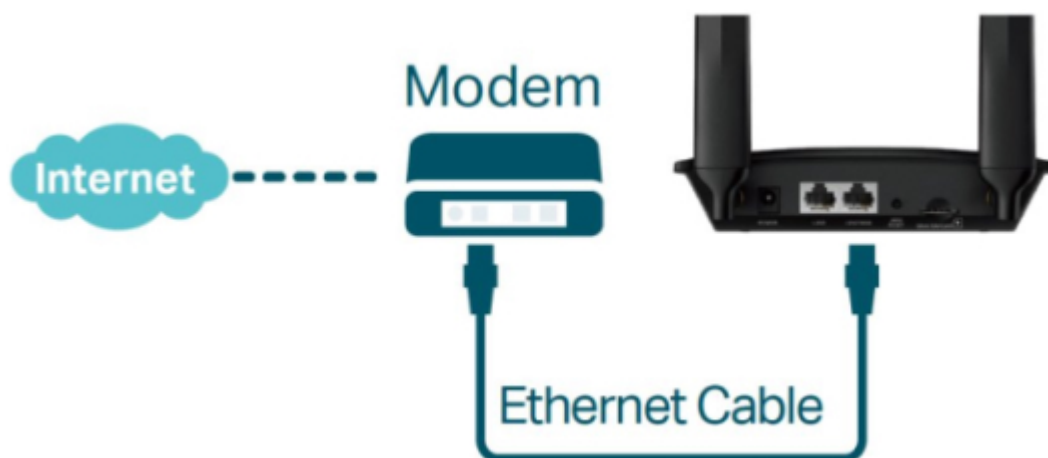

TP-LINK TL-MR100

Cena celkem:	1 499 Kč (bez DPH: 1 239 Kč)
Běžná cena:	1 649 Kč
Ušetříte:	150 Kč
Kód zboží:	NARTPL1089
Part No.:	TL-MR100
Záruka:	36 měs.
Stav:	Nové zboží

Popis

TP-Link TL-MR100

Využijte všechny výhody vaší špičkové **LTE** sítě s TL-MR100, který může dosáhnout rychlosti připojení až **300 Mbps**. TL-MR100 vám dovoluje sdílet vaši 4G LTE síť **až s 32 Wi-Fi zařízeními**, takže si můžete užít nepřerušené HD filmy, rychlé stahování souborů a video chat, který se neseká.

S integrovaným LTE modemem a **vestavěným slotem pro SIM kartu** je vše, co potřebujete, pouze vložit SIM kartu a zapnout router. Užívání si rychlé a stabilní Wi-Fi na LTE síti nebylo nikdy jednodušší.

ZÁKLADNÍ SPECIFIKACE

Standard: IEEE 802.11b/g/n

Rychlost datového přenosu: 300 Mbit/s

Anténa: 2 x odnímatelná 4G LTE

Porty: 1 x RJ-45 LAN, 1 x RJ-45 WAN/LAN

Frekvenční pásmo: 2,4 GHz

Zabezpečení: 64/128-bit WEP, WPA/WPA2, WPA-PSK/WPA2-PSK