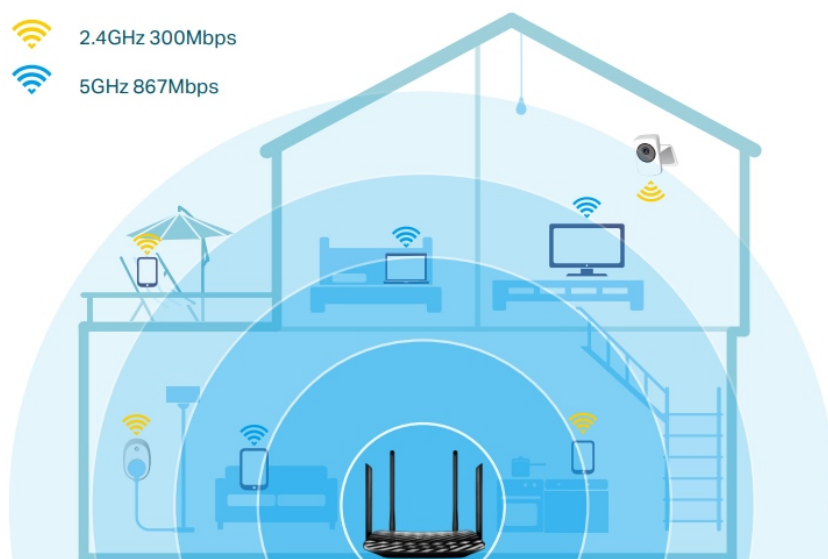

Popis

TP-Link Archer C6U

Dvoupásmový bezdrátový Wi-Fi router pracující na frekvencích **2,4 a 5 GHz** standardu **802.11a/b/g/n/ac**. Čtyři externí a jedna interní anténa poskytují stabilní bezdrátové připojení a optimální pokrytí. V pásmu 2,4 GHz dosahuje přenosových rychlostí **až 300 Mbit/s** a v pásmu 5 GHz **až 867 Mbit/s**. Na zadní straně disponuje **čtyřmi RJ-45 gigabit LAN** porty, **jedním RJ-45 gigabit WAN** portem a USB konektorem.

- Podporuje standard 802.11ac
- Současná připojení 2,4 GHz 300 Mb/s a 5 GHz 867 Mb/s dávají dohromady rychlost 1200 Mb/s celkové dostupné šířky pásma
- 4 externí antény a jedna interní anténa poskytují stabilní bezdrátová připojení a optimální pokrytí
- Snadná správa sítě na dosah ruky s aplikací TP-Link Tether
- MU-MIMO dosahuje dvojnásobnou efektivitu komunikace s až 2 zařízeními současně
- Beamforming technologie poskytuje širší bezdrátové pokrytí
- Podporuje režim přístupového bodu k vytvoření nového přístupového bodu Wi-Fi