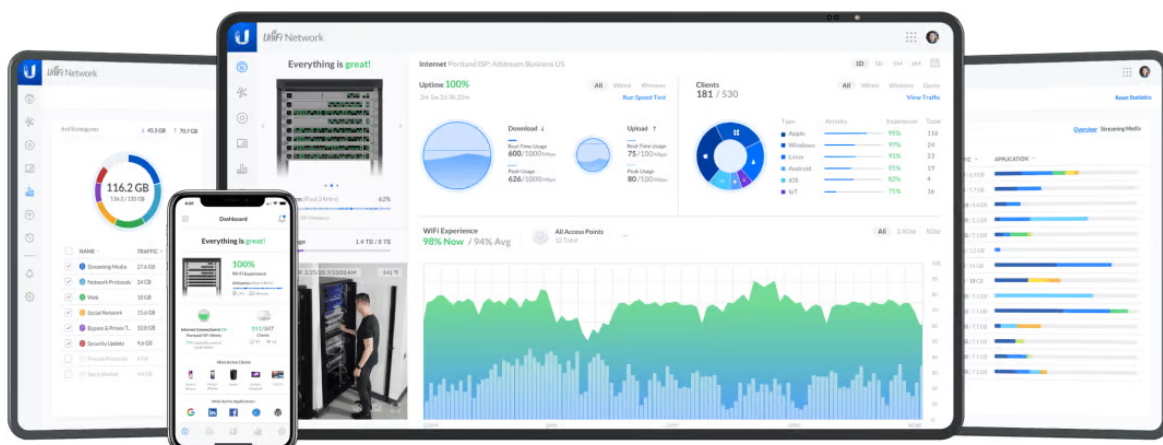

5portový UniFi Switch (USW-Flex) je flexibilní PoE switch s managementem **ve venkovním provedení (IP55)**. Ideální pro napájení kamer nebo jiných zařízení, které podporují PoE 802.3af. Switch garantuje vysokou propustnost **až 5 Gbps** (kapacita 10 Gbps), forwarding rate 7,44 Mpps.

-40 to +55 °C
Weatherproof
IP55

UniFi Switch USW-Flex je výkonný plně **gigabitový PoE switch** známého výrobce Ubiquiti ze série UniFi. Je osazen **5x Gbit ethernetovými porty** s podporou PoE výstupu až **15 W na port**, celkově 46 W pokud je napájen **PoE++ (802.3bt)** nebo pomocí PoE adaptéru 50V/60W. Switch nabízí možnost instalace na sloup i na zeď.

Wall Mounting

Magnetic Mounting

Pole Mounting

Konfiguraci a správu UniFi zařízení umožňuje aplikace UniFi Network, která je předinstalovaná na **UniFi OS konzolích** (UniFi Dream Machine, Dream Router, Dream Wall, Express, Cloud Gateway Ultra atd.). Alternativou je volně dostupný software UniFi Network Server, určený pro instalaci na vlastní počítač nebo server (Windows, MacOS, Linux). Software UniFi Network Server je neustále vylepšován, a proto doporučujeme vždy používat aktuální verzi, kterou stahujete na stránkách Ubiquiti v sekci **Download**. Více informací o tomto produktu se dozvíte také na **školení Ubiquiti**.