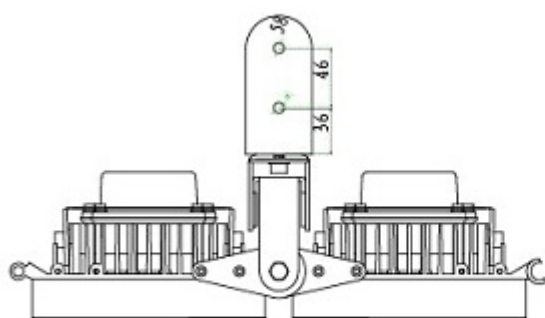

Lampy možno přímo sestavit vedle sebe, mají připravené vzájemné uchycení, které dovoluje natočit každou lampu jiným směrem. Lze sestavit nekonečný řetěz nebo sestavit lampy do kruhu atd.

- Automatické spínání, vestavěný světelný senzor
- Držák stěnový/stropní
- Složení: 30 x 2 W LED Epistar (jsou zatěžovány jen na 60 % svého maxima pro dlouhou životnost)
- Světelný výkon: 29-35 W v deklarovaném úhlu, 22-26 W/sr, vlnová délka 850 nm, šířka pásma 25 nm
- Čelní panel z nárazuvzdorného polykarbonátu, skříň hliníková
- Krytí IP65
- Bez pohyblivých částí, chlazení pasivní

### ZÁKLADNÍ SPECIFIKACE

**Úhel záření:** 120°

**Dosah:** 40-50 m

**Napájení:** AC 230 V (přípustný rozsah napětí AC 85-265 V), příkon 47 W, účinnost 0,9-0,98, klidový odběr 6 W

**Rozměry:** 213 x 210 x 115,5 mm

### Příklady sestavení:

---

**Rozměrová schémata:**

Unit:MM

Unit:MM