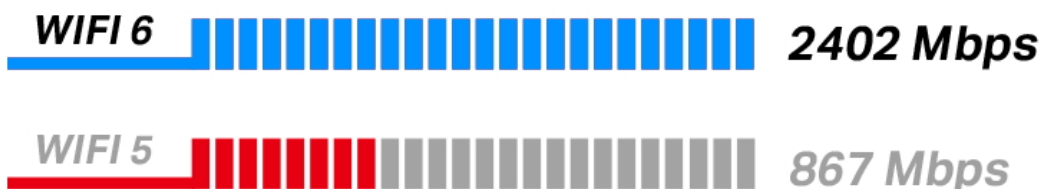

Duální bezdrátová karta do PCIe slotu s přenosovou rychlostí **až 2402 Mb/s (5 GHz) + 574 Mb/s (2,4 GHz)**. Je plně kompatibilní se všemi bezdrátovými produkty standardů **802.11a/b/g/n/ac/ax**. Karta podporuje **Bluetooth 5.0** přenos a je dodávána se 2 odpojitelnými externími anténami, které lze v případě potřeby vyměnit za jiné s větším ziskem. Bezdrátová komunikace je chráněná šifrováním **64/128 bit WEP, WPA/WAP2/WPA3, WPA-PSK/WPA2-PSK a 802.1x**, aby vaše data zůstala zabezpečena.