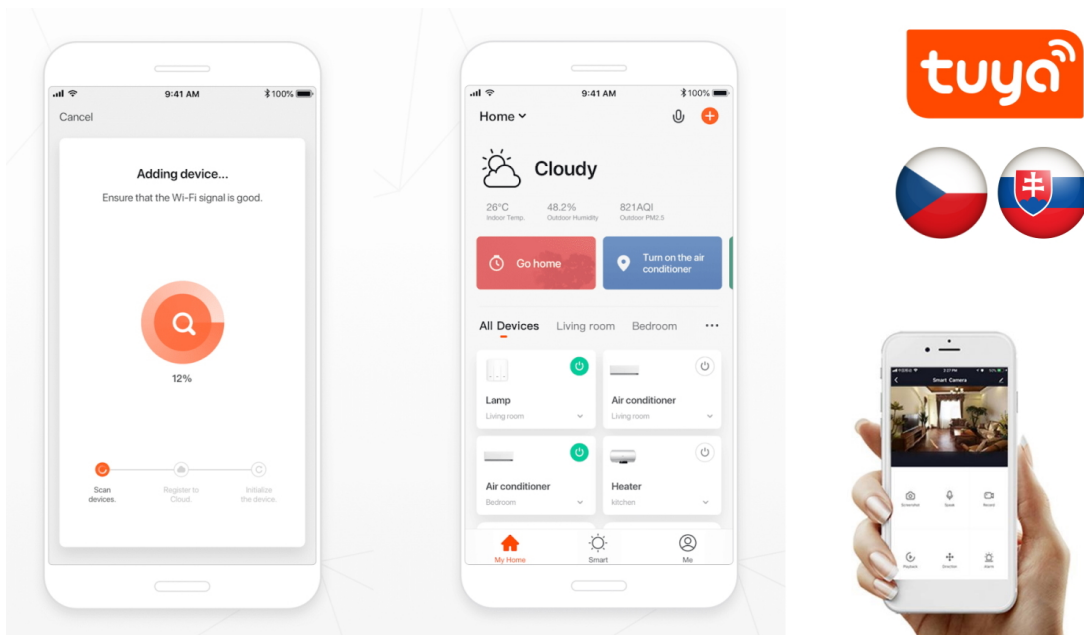

IMMAX NEO CANTO 12W BÍLÉ

Cena celkem:	1 522 Kč
	(bez DPH: 1 258 Kč)
Běžná cena:	1 674 Kč
Ušetříte:	152 Kč
Kód zboží:	OSVIMM1128
Part No.:	07072L-15
Záruka:	36 měs.
Stav:	Nové zboží

Popis

IMMAX NEO CANTO 12 W

LED stropní svítidlo pro chytrou domácnost v minimalistickém designu. Svítidlo lze propojit s chytrou bránou **IMMAX NEO** a ovládat tak celou síť domácích světelných zdrojů skrze dálkový ovladač či aplikaci v mobilním telefonu. Dálkový ovladač **Zigbee 3.0** je součástí balení.

ZÁKLADNÍ SPECIFIKACE

Příkon: 12 W

Světelný tok: 840 lm

Barevná teplota: 2700–6500 K

Index podání barev: >86

Stmívání: ano

Minimální životnost: 50000 hodin

Materiál: kov + plast

Vstupní napětí: AC 100–240 V

Rozměry: 150 × 150 × 100 mm

Barva: bílá