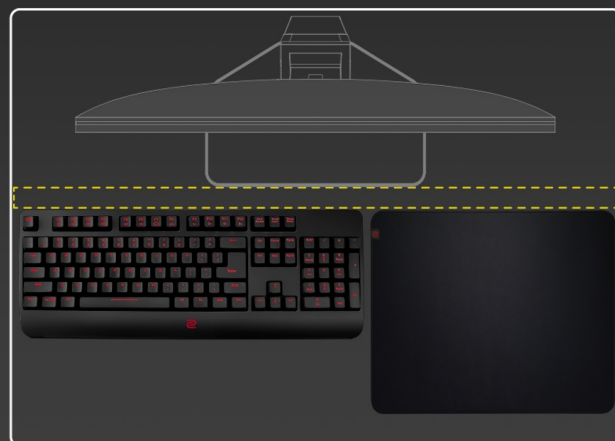

XL2540K

ZOWIE by BenQ XL2540K

Monitor s úhlopříčkou **24,5"** stvořený pro hry a zábavu. Full HD rozlišení **1920 × 1080** obrazových bodů, obnovovací frekvence **240 Hz**, technologie **FreeSync** a doba odezvy **1 ms** zaručí, že vám neunikne jediný detail. Použitá technologie **TN** nabízí pozorovací úhly 170° horizontálně a 160° vertikálně. Otočný podstavec, **výšková stavitelnost** a podpora režimu **Pivot** umožní optimální nastavení polohy. Exkluzivní technologie **Color Vibrance** umožňuje přidat požadovanou úroveň sytosti, která pomáhá odlišit malé cíle od pozadí a redukovat rozmazání. Monitor disponuje také speciálním režimem **Low Blue Light**, který šetří vaše oči tím, že redukuje vyzařování modrého světla. Stejně tak pomáhá technologie **Flicker Free**, která potlačuje blikání obrazovky a umožňuje vám tak hrát déle bez náročného zatížení očí.

Součástí balení DisplayPort kabel.

ZÁKLADNÍ SPECIFIKACE

Typ panelu: TN

Úhlopříčka: 24,5"

Poměr stran: 16 : 9

Rozlišení: 1920 × 1080 px

Kontrastní poměr: 1000 : 1

Doba odezvy: 1 ms

Rozhraní: 3× HDMI, 1× DisplayPort, 1× sluchátkový výstup

Barva: černá