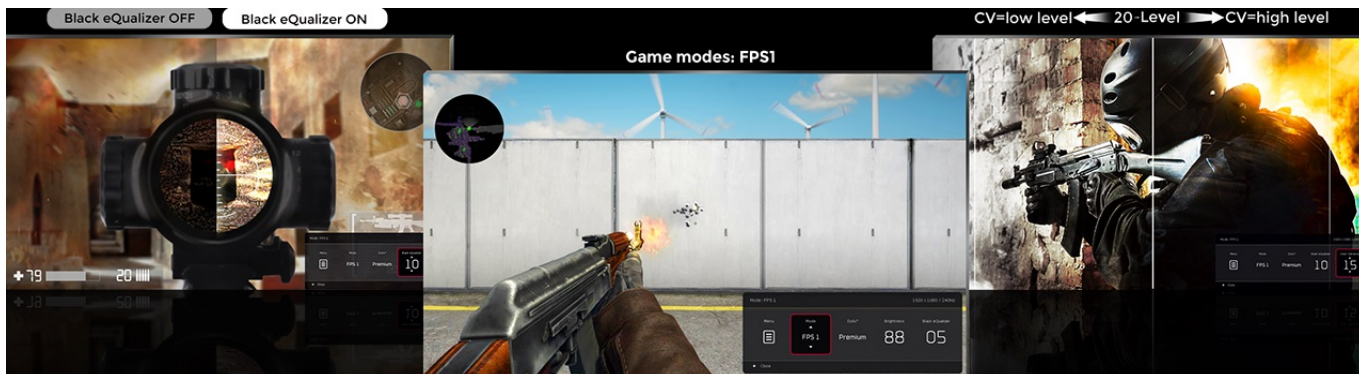

Herní monitor **ZOWIE by BenQ XL2540K** vás během okamžiku dostane do světa pokročilého gamingu a multimédií. Zprostředkuje vám ostrý obraz ve **Full HD** kvalitě a s mimořádnou plynulostí díky **240Hz obnovovací frekvenci** a **1ms době odezvy**. To oceníte především při hraní akčních her, stříleček nebo dynamických filmových sekvencích.

Menší základna poskytuje více prostoru na stole, přesto poskytuje monitoru vysokou stabilitu a hráčům více možností pro umístění periferií. Každý hráč má vlastní požadavky na komfort. I proto monitor **ZOWIE by BenQ XL2540K** umožňuje flexibilní nastavení výšky a úhlu. Vlastní nastavení parametrů a **videoprofilů** můžete snadno uložit a sdílet se spoluhráči nebo svými fanoušky skrze jednoduché uživatelské rozhraní.

Součástí balení DisplayPort kabel.

ZÁKLADNÍ SPECIFIKACE

Typ panelu: TN

Úhlopříčka: 24,5"

Poměr stran: 16 : 9

Rozlišení: 1920 × 1080 px

Kontrastní poměr: 1000 : 1

Doba odezvy: 1 ms

Rozhraní: 3× HDMI, 1× DisplayPort, 1× sluchátkový výstup

Barva: černá