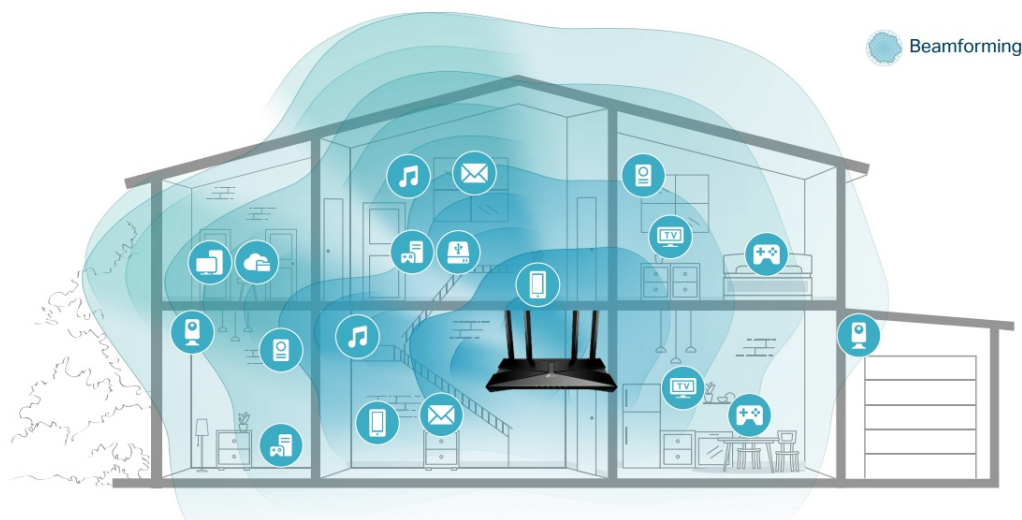

- **Gigabitová Wi-Fi síť pro streamování v rozlišení 8K** - 5400 Mbit/s WiFi síť s podporou 4x4 HT160 pro rychlejší prohlížení webových stránek, streamování a stahování, a to vše současně.
- **Připojte více zařízení** - Router podporuje technologie MU-MIMO a OFDMA, které snižují zahlcení sítě a čtyřnásobně zvyšují průměrnou propustnost.
- **Širší pokrytí** - 6 antén a technologie Beamforming zajišťují rozsáhlé pokrytí.
- **Lepší odvětrávání, méně tepla** - Díky vylepšeným ventilačním otvorům může celý router pracovat na plný výkon.
- **Snadné nastavení** - Pomocí aplikace Tether dokončíte aktualizaci vaší sítě během několika minut.

Beamforming

Technologie Beamforming (tvarování paprsků) a 6 antén s vysokým ziskem se spojí a vytvoří silný a spolehlivý Wi-Fi signál v celé domácnosti, poskytují hladké a stabilní připojení pro každého klienta.

Technologie OFDMA

Přidejte další Wi-Fi zařízení bez oslabení výkonu. OFDMA umožňuje používat jedno pásmo více zařízeními současně, takže vaše Wi-Fi může podporovat více zařízení ve srovnání se stejnou rychlostí u routeru s Wi-Fi 5.