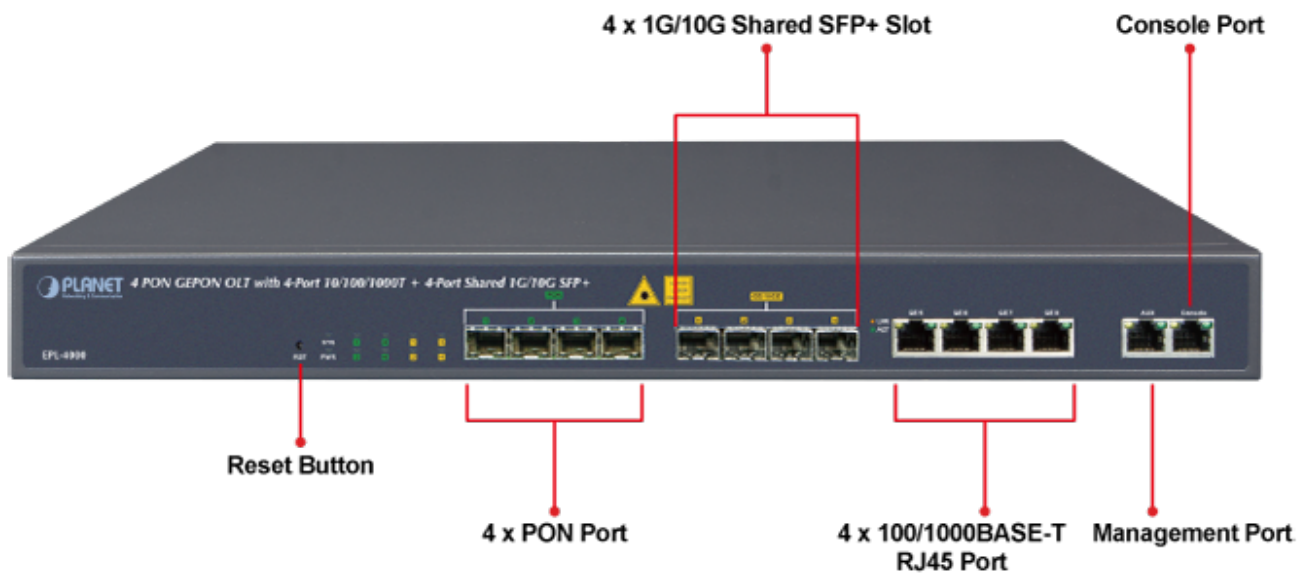

Popis

PLANET EPL-4000

GEAPON OLT (Optical Line Terminal) **centrální jednotka pro výstavbu GEAPON sítě**. Zařízení poskytuje vysoce efektivní řešení, pohodlnou správu, vysokou šířku pásma (1,25 Gbps pro upstream i downstream), pokrytí na velké vzdálenosti (až 20 km mezi uzly) a flexibilitu. Jedná se o spolehlivou a nákladově efektivní přístupovou technologii pro aplikace služeb "triple-play".

4x GEAPON port (1,25 Gbps v každém směru, Optical Split Ratio 1:64, dosah až 20 km, TX: 1490 nm, RX: 1310 nm, SC/PC, 9/125 μm, SM), **4x 1/10G Base-X SFP+**, **4x 100/1000Base-T RJ-45**, 2x RJ-45 (management + konzole), podpora VLAN, Link Aggregation, Spanning Tree Protocol, IGMP Snooping, ACL, QoS, dynamického přidělování šířky pásma (DBA), L3 a EMS Utility.

ZÁKLADNÍ SPECIFIKACE

Porty: 4x GEAPON, 4x 1/10G Base-X SFP+, 4x 100/1000 Base-T RJ-45, 2x RJ-45 (management + konzole)

Napájení: interní zdroj, AC 100-240 V, příkon do 30 W

Provozní teplota: -10 až +55 °C

Rozměry: 442 x 200 x 43 mm

Hmotnost: 2,82 kg

Fiber To The Home (FTTH) Application

IP Surveillance System Application for Campus