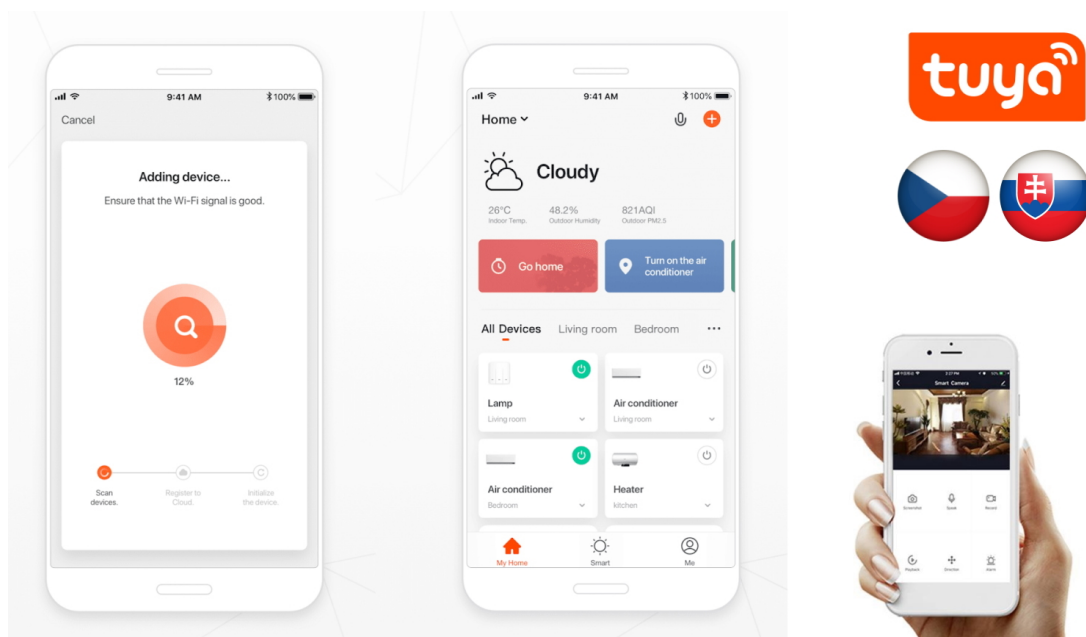

IMMAX NEO SMART DÁLKOVÝ OVLADAČ V2

Cena celkem:

696 Kč**(bez DPH: 575 Kč)**

Běžná cena:

766 Kč

Ušetříte:

70 Kč

Kód zboží:

IMMAX NEO Smart dálkový ovladač v2

Dálkový ovladač pro ovládání světelných zdrojů systému Immax NEO komunikující na protokolu **ZigBee 3.0**, který je **kompatibilní s iOS, Android, Amazon Alexa, Apple Siri zkratky, Google Assistant**. Ovladačem je možné stmívat, vypínat či měnit teplotu barvy světelných zdrojů. Díky tomu můžete mít osvětlení v domácnosti kdykoliv pod kontrolou a stát se tak "pánem světla".