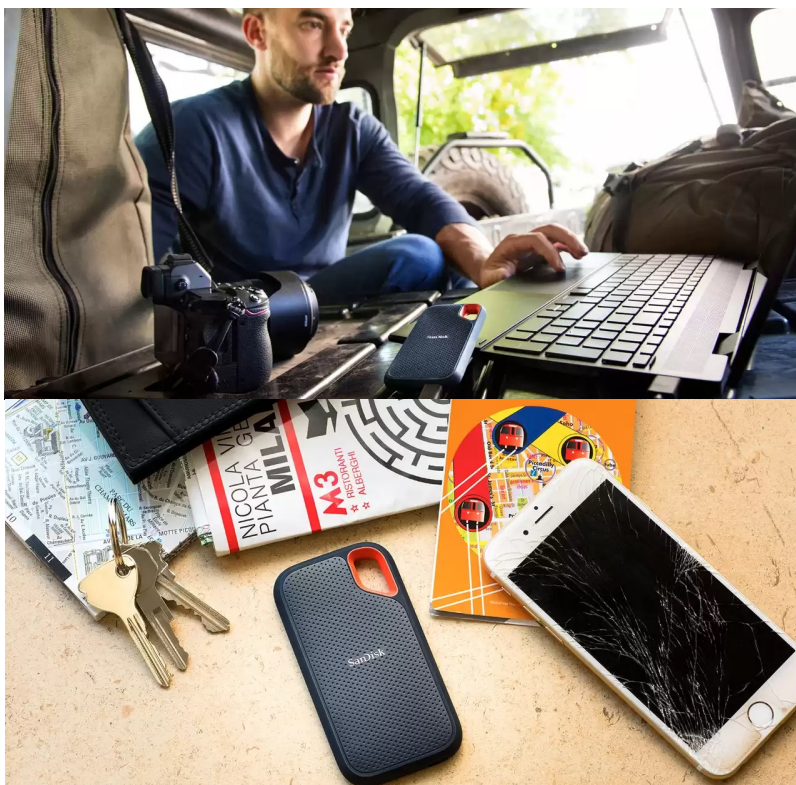

**Popis****SanDisk Extreme Portable V2 - pro život i data v pohybu**

**Externí SSD disk SanDisk Extreme Portable V2** je ideální volbou pro všechny, kteří preferují život v pohybu a svá data chtějí mít vždy po ruce. Vynikají dokonalým spojením odolnosti a vysoké přenosové rychlosti dat. **Úložiště s kapacitou 1 TB** představuje obří kapacitu pro vaše data, tvůrčí činnost a další projekty nebo multimediální obsah.

Tento rychlík **SanDisk Extreme Portable V2** se chlubí i precizně odvedenou **konstrukcí a silikonovým pouzdem**, což zajišťuje pevnost a odolnost proti pádu z výšky až 2 metry a krytí **IP55** poskytuje **ochranu vůči vodě a prachu**. O poškození při přenášení, fotografování a jiných aktivitách v terénu nemusíte mít strach z poškození. Na cestách můžete disk **SanDisk Extreme Portable V2** také připevnit k opasku nebo batohu pomocí poutka. Uložená data budou v bezpečí také díky heslu s **256bitovým AES šifrováním**.

### **SanDisk Extreme Portable V2 1 TB**

Externí SSD disk s kapacitou **1 TB** a rychlostí čtení **až 1050 MB/s** je ideálním vysokorychlostním úložištěm pro snímky, videa a zvukové soubory s vysokým rozlišením. Disk je odolný vůči nárazům, vibracím a díky krytí **IP55** také proti prachu či rozlité vody. Disk je možné zabezpečit **heslem s 256bitovým AES šifrováním**. Připojení je realizováno skrze rozhraní **USB-C 3.2 Gen2**.