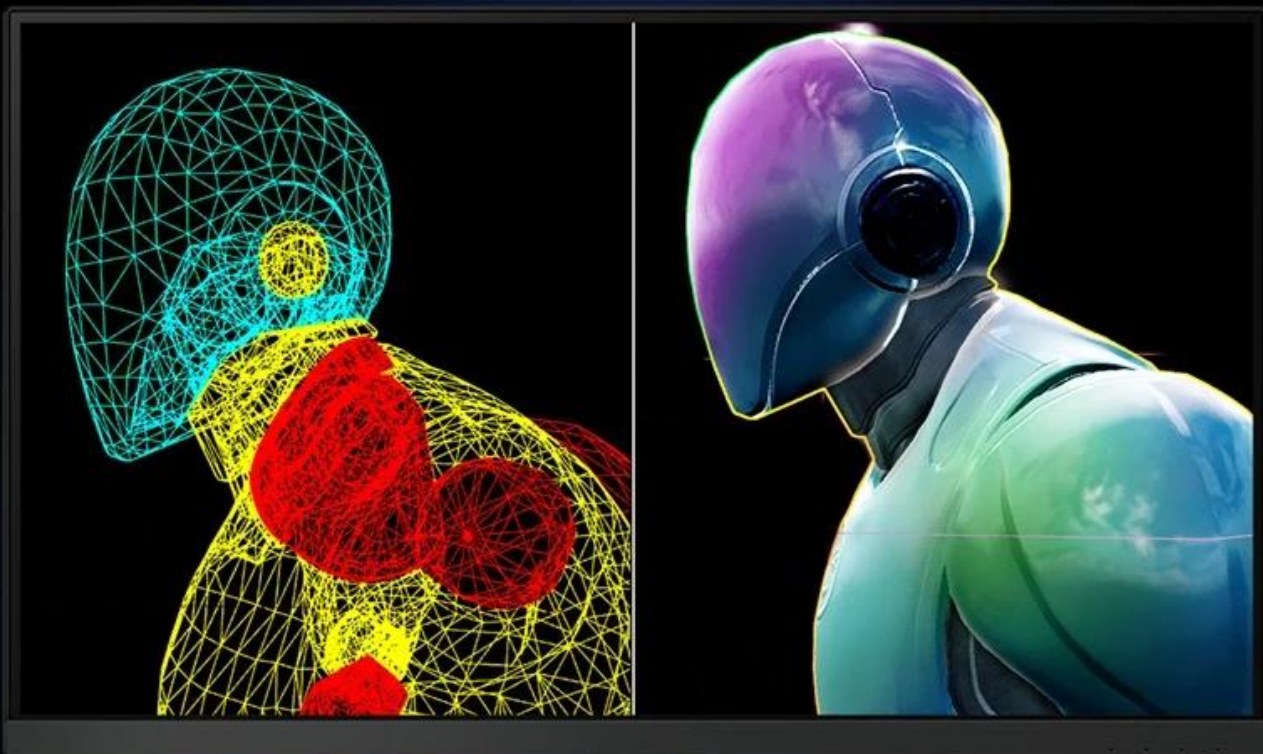

Popis**Když inspirace ožívá, je tu monitor BenQ DesignVue PD2705U**

Špičkový monitor BenQ DesignVue PD2705U určen pro kreativní jedince a vizuálně náročné projekty. Nabízí **pokrytí 99 % sRGB** barevné palety pro přesné zobrazení a velký displej s **úhlopříčkou 27"**, na kterém přehledně zobrazíte veškerý obsah v ultra jemném **4K rozlišení**.

Díky přítomnosti **různých barevných režimů** uvidíte ty detaily, které zrovna potřebujete. Zaměřte se na jas, kontrast obrazu v tmavém prostředí, expozici ve světlých scénách či **animacích**. Také můžete tvořit a sledovat technické nákresy v režimu **CAD/CAM** nebo porovnávat dva grafické návrhy v režimu **DualView**.

M-book mode

Color LCD.icc

Součástí monitoru je **ovladač Hotkey Puck G2** pro rychlé přepínání vstupního signálu nebo režimů, aniž byste museli zdlouhavě vstupovat do menu. **Konektor USB-C** představuje vysokorychlostní rozhraní pro přenos videa, dat a napájení připojených zařízení až do 65 W. Součástí jsou rovněž zabudované reproduktory, které umožní ozvučení multimediálního obsahu.

AQCOLOR[®]
Colors You Can Trust

Industry STANDARD

Displaying DETAILS

Accuracy GUARANTEE

BenQ DesignVue PD2705U

Monitor s úhlopříčkou **27"** a rozlišením **3840 × 2160** bodů nabízí pokrytí 99% sRGB barevné palety. Disponuje kontrastním poměrem **1200 : 1**, dobou odezvy **5 ms** a jasem **250 cd/m²**. Pohodlné sledování zajišťují široké pozorovací úhly **178° horizontálně i vertikálně**. Předností je také možnost nastavení optimální orientace monitoru díky funkci **Pivot** a integrovaný **USB hub**. K dispozici jsou také dva porty **USB typu C**, z nichž jeden kromě vysokorychlostního přenosu videa a dat umožňuje napájení připojených zařízení až do 65 W. Ozvučení zajišťují **stereo reproduktory** s celkovým výkonem **5 W**.