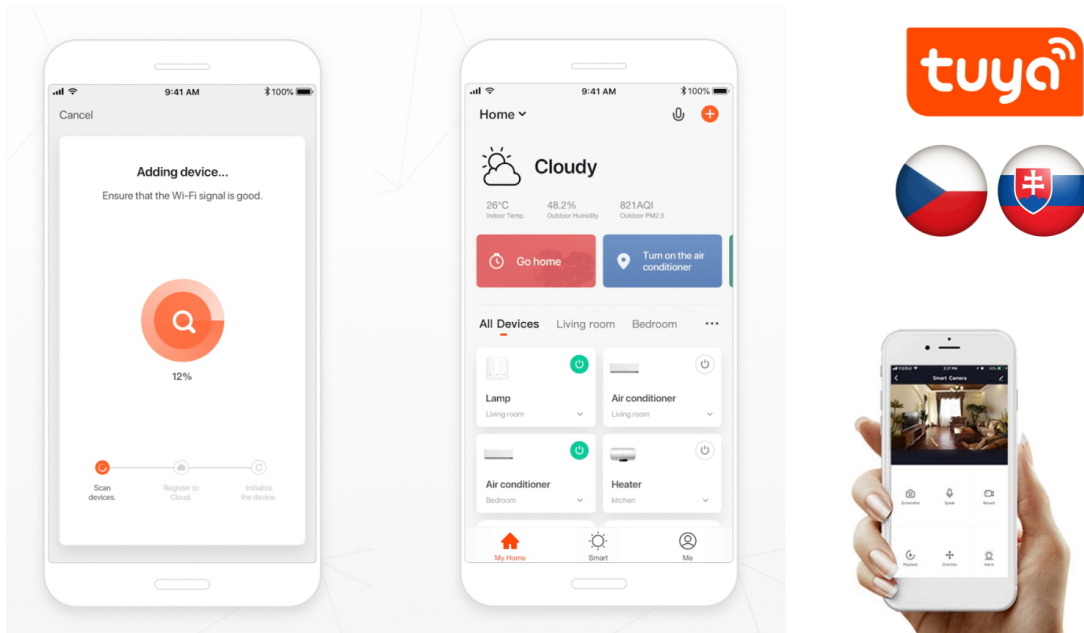

IMMAX NEO CANTO 12W BÍLÉ 2KS + DÁLKOVÝ OVLADAČ

Cena celkem:

3 552 Kč
(bez DPH: 2 935 Kč)

Běžná cena:

3 907 Kč

Ušetříte:

355 Kč

Kód zboží:

OSVIMM1142

Part No.:

07072L-15BD

Záruka:

36 měs.

Stav:

Nové zboží

Popis

IMMAX NEO CANTO 12 W 2 ks + dálkový ovladač

LED stropní svítidlo pro chytrou domácnost v minimalistickém designu. Svítidlo lze propojit s chytrou bránou **IMMAX NEO** a ovládat tak celou síť domácích světelných zdrojů skrze dálkový ovladač či aplikaci v mobilním telefonu. Balení obsahuje **dvě svítidla** a dálkový ovladač **Zigbee 3.0**.

ZÁKLADNÍ SPECIFIKACE

Příkon: 12 W

Světelný tok: 840 lm

Barevná teplota: 2700–6500 K

Index podání barev: >86

Stmívání: ano

Minimální životnost: 50000 hodin

Materiál: kov + plast

Vstupní napětí: AC 100–240 V

Rozměry: 150 × 150 × 100 mm

Barva: bílá