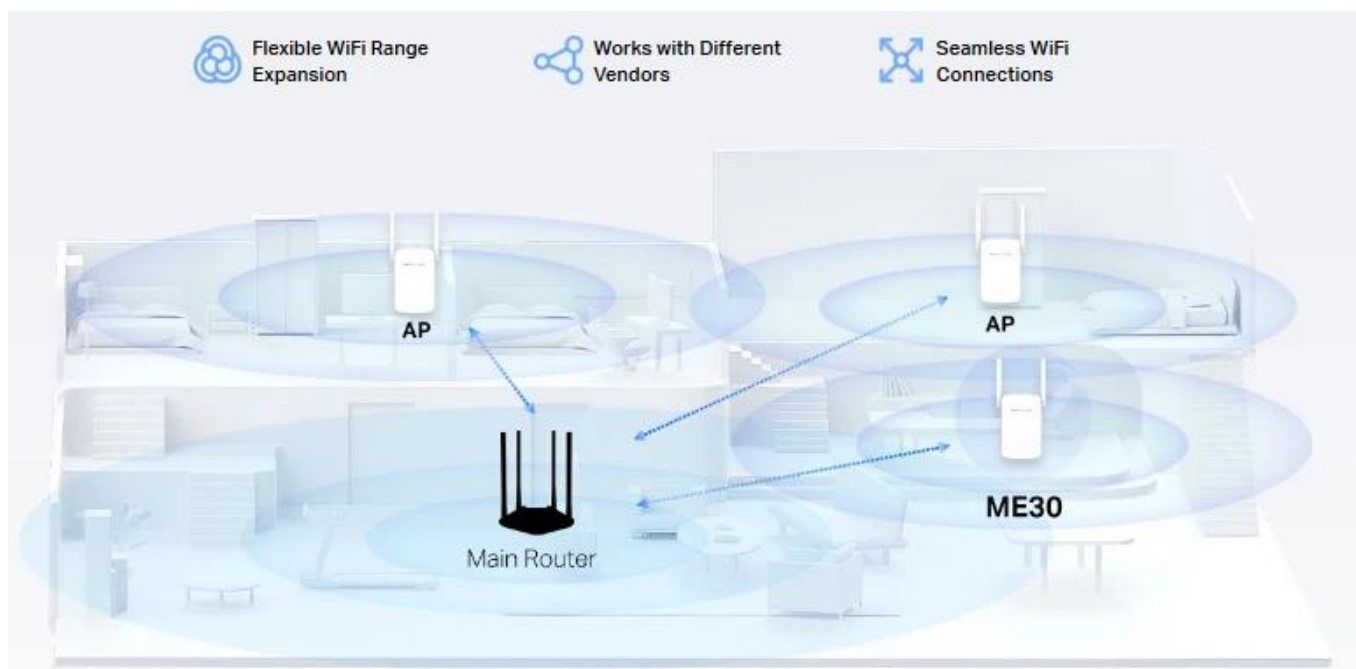

Ovládání na dosah ruky

Nastavte a spravujte vaši Wi-Fi prostřednictvím aplikace MERCUSYS z vašeho chytrého telefonu (Android, iOS). Aplikace MERCUSYS poskytuje nejjednodušší způsob nastavení během minut a správy vaší Wi-Fi doma nebo na cestách