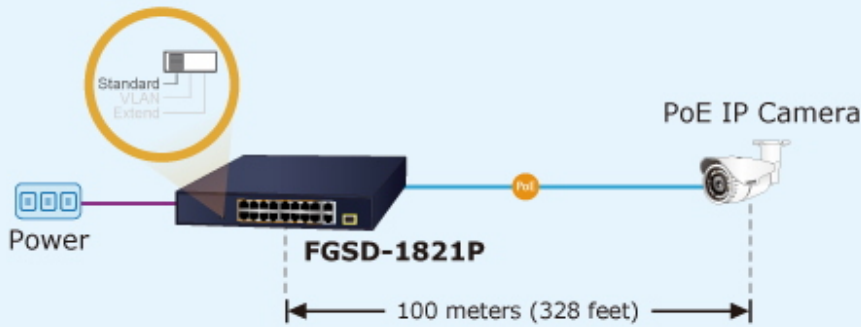

Switch disponuje manuálním přepínačem režimů:

- **Standard** - switch napájí zařízení na vzdálenost max. 100 m.
- **VLAN** - porty jsou logicky odděleny jeden od druhého, v tomto režimu lze předejít nechtěným multicast a broadcast bouřím.
- **Extend** - switch napájí zařízení až na 250 m se sníženou propustností 10 Mb/s na port.

Hmotnost: 1,8 kg

PoE funkce:

Celkový napájecí výkon: 185 W, IEEE 802.3af, IEEE 802.3at

Počet injektorů: 16x až 32 W

Typ napájení: End-span

Pokročilé funkce:

1. ochrana (obvodu) proti rušení mezi porty
2. automatická detekce napájeného zařízení
3. podpora funkce PD alive

Standard Mode (default)

PoE

100BASE-TX UTP with PoE

VLAN Isolation Mode

Extend Mode

16 PoE IP Cameras