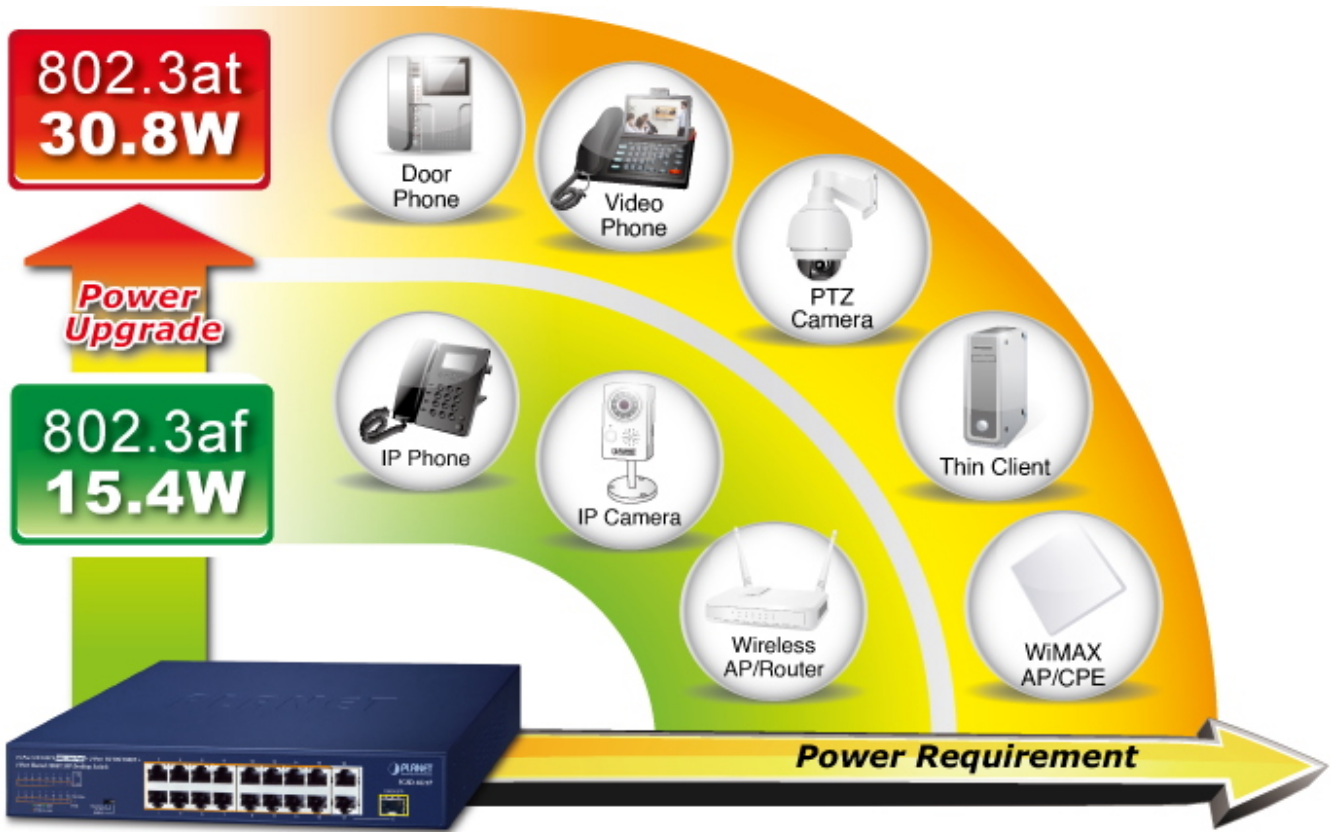

PoE+ přepínač, **2x 10/100/1000 Base-T RJ-45**, **16x 10/100 Base-TX RJ-45** s injektory **802.3af/at**, **1x SFP** slot 1000 Base-SX/LX/BX (sdílený s portem 17), napájecí PoE výkon až **185 W**.

LED indikace využití PoE portů, **DIP switch** pro přepnutí **Standard/VLAN/Extend** módu, mechanismy pro úsporu příkonu podle IEEE 802.3az.

Přepínač s PoE+ (Power over Ethernet) porty pro centralizované napájení zařízení po ethernetu jako jsou IP kamery, Wi-Fi prvky nebo VOIP telefony a s možností napojení do infrastruktury pomocí dvou Gigabit RJ-45 uplink portů nebo optického SFP portu.

Zařízení je svým provedením vhodné jak pro instalaci do domácích nebo kancelářských prostorů, tak pro aplikace v lokálních rozvaděčích.

Výstupní výkon PoE portů je regulován v závislosti na příkonu napájených zařízení mechanismy EEE (Energy-Efficient Ethernet) podle IEEE 802.3az.

Hmotnost: 1,8 kg

PoE funkce:

Celkový napájecí výkon: 185 W, IEEE 802.3af, IEEE 802.3at

Počet injektorů: 16x až 32 W

Typ napájení: End-span

Pokročilé funkce:

1. ochrana (obvodu) proti rušení mezi porty
2. automatická detekce napájeného zařízení
3. podpora funkce PD alive