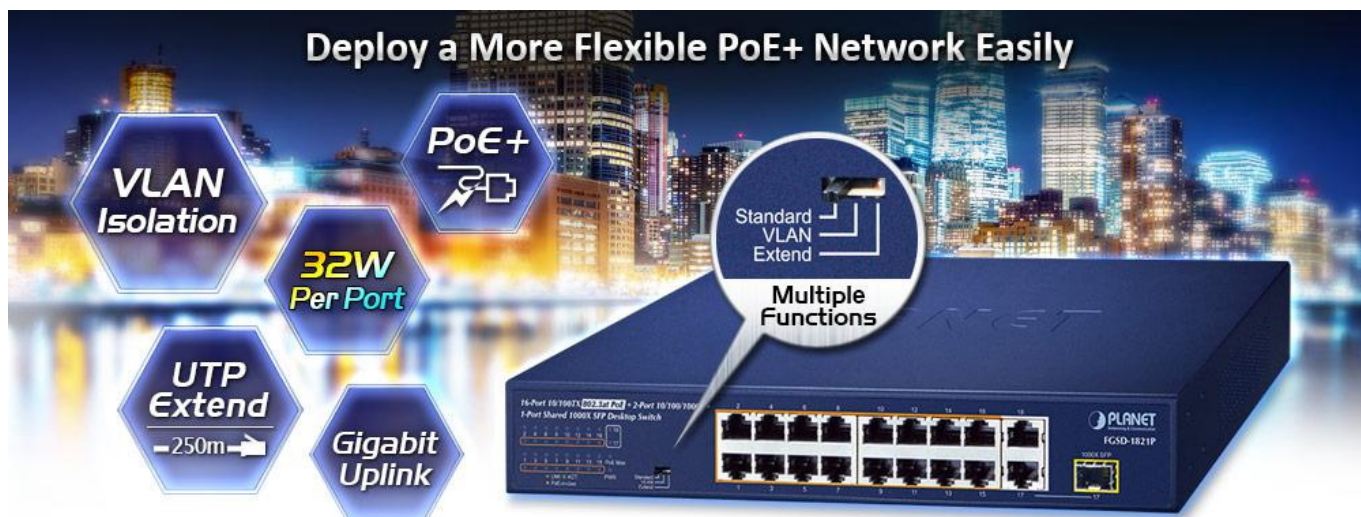

PLANET FGSD-1821P

Cena celkem: **4 768 Kč**

(bez DPH: 3 941 Kč)

Běžná cena: **5 245 Kč**

Ušetříte: **477 Kč**

Kód zboží: NETPLA2367

Part No.: FGSD-1821P

Záruka: 38 měs.

Stav: Nové zboží

Popis

PLANET FGSD-1821P

PoE+ přepínač, **2x 10/100/1000 Base-T RJ-45**, **16x 10/100 Base-TX RJ-45** s injektory **802.3af/at**, **1x SFP** slot 1000 Base-SX/LX/BX (sdílený s portem 17), napájecí PoE výkon až **185 W**.

LED indikace využití PoE portů, **DIP switch** pro přepnutí **Standard/VLAN/Extend** módu, mechanismy pro úsporu příkonu podle IEEE 802.3az.

Přepínač s PoE+ (Power over Ethernet) porty pro centralizované napájení zařízení po ethernetu jako jsou IP kamery, Wi-Fi prvky nebo VOIP telefony a s možností napojení do infrastruktury pomocí dvou Gigabit RJ-45 uplink portů nebo optického SFP portu.

Zařízení je svým provedením vhodné jak pro instalaci do domácích nebo kancelářských prostorů, tak pro aplikace v lokálních rozvaděčích.

Výstupní výkon PoE portů je regulován v závislosti na příkonu napájených zařízení mechanismy EEE (Energy-Efficient Ethernet) podle IEEE 802.3az.

Switch disponuje manuálním přepínačem režimů:

- **Standard** - switch napájí zařízení na vzdálenost max. 100 m.
- **VLAN** - porty jsou logicky odděleny jeden od druhého, v tomto režimu lze předejít nechtěným multicast a broadcast bouřím.
- **Extend** - switch napájí zařízení až na 250 m se sníženou propustností 10 Mb/s na port.