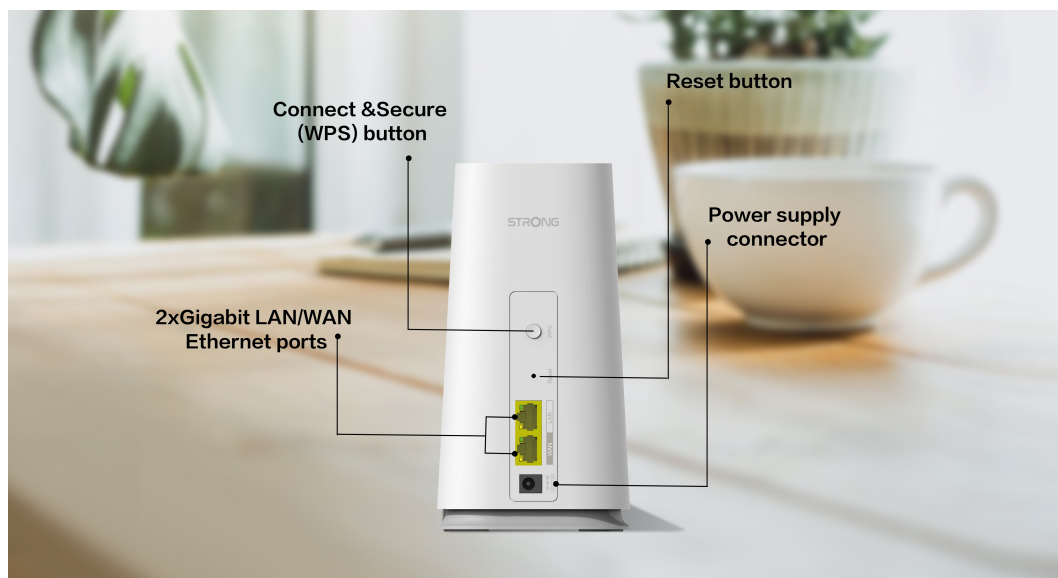

STRONG ATRIA WI-FI MESH HOME KIT 2100

Cena celkem:	1 948 Kč
	(bez DPH: 1 610 Kč)
Běžná cena:	2 143 Kč
Ušetříte:	195 Kč
Kód zboží:	NETSRG1028
Part No.:	MESHKIT2100
Záruka:	48 měs.
Stav:	Nové zboží

Popis

Strong ATRIA Wi-Fi Mesh Home Kit 2100

Sada Wi-Fi Mesh Home Kit 2100 využívá systém dvojice **dvoupásmových jednotek** (2,4 + 5 GHz) k dosažení bezproblémového celoplošného Wi-Fi pokrytí a **eliminaci slabé oblasti signálu**. Díky pokročilé **technologii Mesh** spolupracují jednotky na vytvoření jednotné sítě s jediným názvem sítě. Home Kit 2100 poskytuje rychlé a stabilní spojení rychlostí **až 2100 Mb/s** a spolupracuje s jakýmkoli standardním modemem nebo routerem. Tento systém je ideální pro pokrytí bezdrátovým signálem celé domácnosti (součástí balení jsou 2 jednotky).

Díky **inteligentnímu roamingu** se zařízení automaticky přepínají mezi jednotkami a poskytují tak stále silný signál v rámci jimi pokrývaného prostoru. Dvojice zařízení pokrývá Wi-Fi signálem plochu **až 200 m²** a pokud to nestačí, můžete přidat **až 4 další jednotky Home 2100 Add-on** pro pokrytí až 600 m².