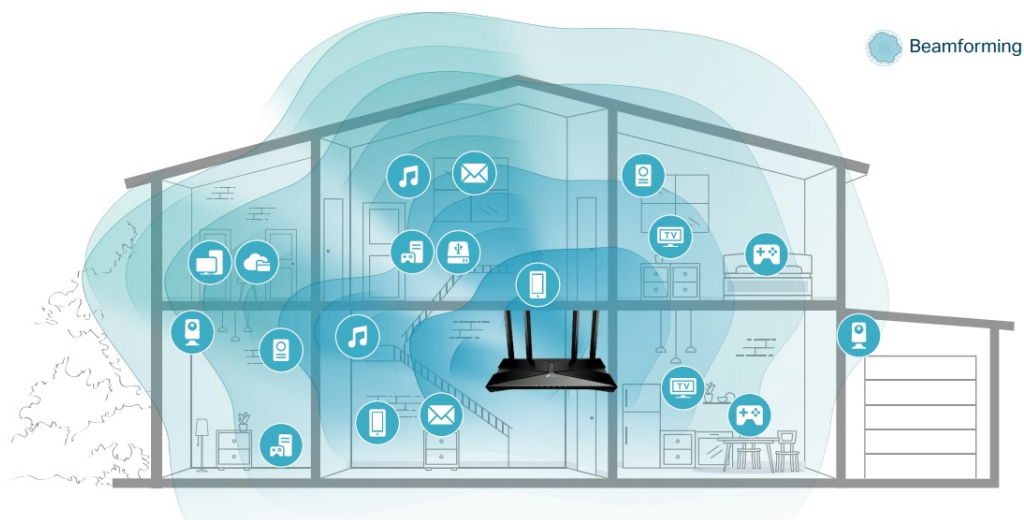

- **Gigabitová Wi-Fi síť pro streamování v rozlišení 8K** - 5400 Mbit/s WiFi síť s podporou 4x4 HT160 pro rychlejší prohlížení webových stránek, streamování a stahování, a to vše současně.
- **Připojte více zařízení** - Router podporuje technologie MU-MIMO a OFDMA, které snižují zahlcení sítě a čtyřnásobně zvyšují průměrnou propustnost.
- **Širší pokrytí** - 6 antén a technologie Beamforming zajišťují rozsáhlé pokrytí.
- **Lepší odvětrávání, méně tepla** - Díky vylepšeným ventilačním otvorům může celý router pracovat na plný výkon.
- **Snadné nastavení** - Pomocí aplikace Tether dokončete aktualizaci vaší sítě během několika minut.

Beamforming

Technologie Beamforming (tvarování paprsků) a 6 antén s vysokým ziskem se spojí a vytvoří silný a spolehlivý Wi-Fi signál v celé domácnosti, poskytují hladké a stabilní připojení pro každého klienta.

Technologie OFDMA

Přidejte další Wi-Fi zařízení bez oslabení výkonu. OFDMA umožňuje používat jedno pásmo více zařízeními současně, takže vaše Wi-Fi může podporovat více zařízení ve srovnání se stejnou rychlostí u routeru s Wi-Fi 5.