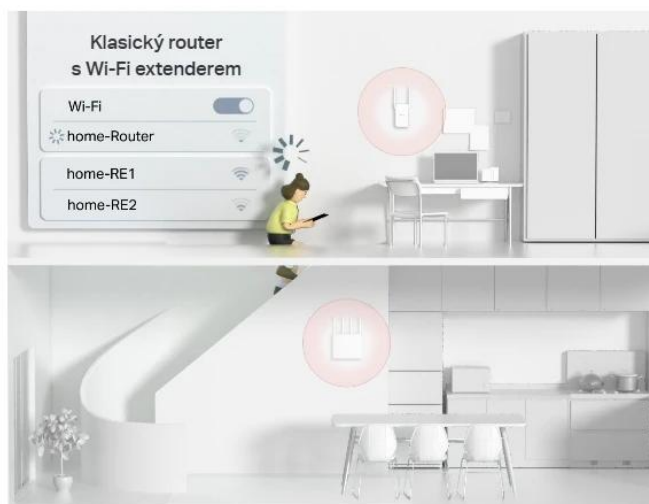

Beamforming

4 antennas

Dokonalé pokrytí Wi-Fi sítí pro váš domov

Čtyři vysoce výkonné externí antény posilují Wi-Fi signál v celém domě. Technologie tvarování vyzářeného paprsku detekuje zařízení a soustředí intenzitu signálu bezdrátové sítě jejich směrem, a to zejména do míst, která byla dříve hůře dosažitelná.

- **Beamforming** - soustředí signál směrem ke klientským zařízením
- **4 antény** - vysoce výkonné externí antény pro lepší pokrytí
- **Pokrytí pro 2-3 pokojové domy** - optimální pro střední domácnosti

Flexibilně vytvořte síť Wi-Fi pro celý domov

Máte-li doma nějaké mrtvé zóny, stačí přidat další zařízení kompatibilní s EasyMesh a dále vytvořit celou vaši domácí síťovou Wi-Fi. Už žádné hledání stabilního připojení.