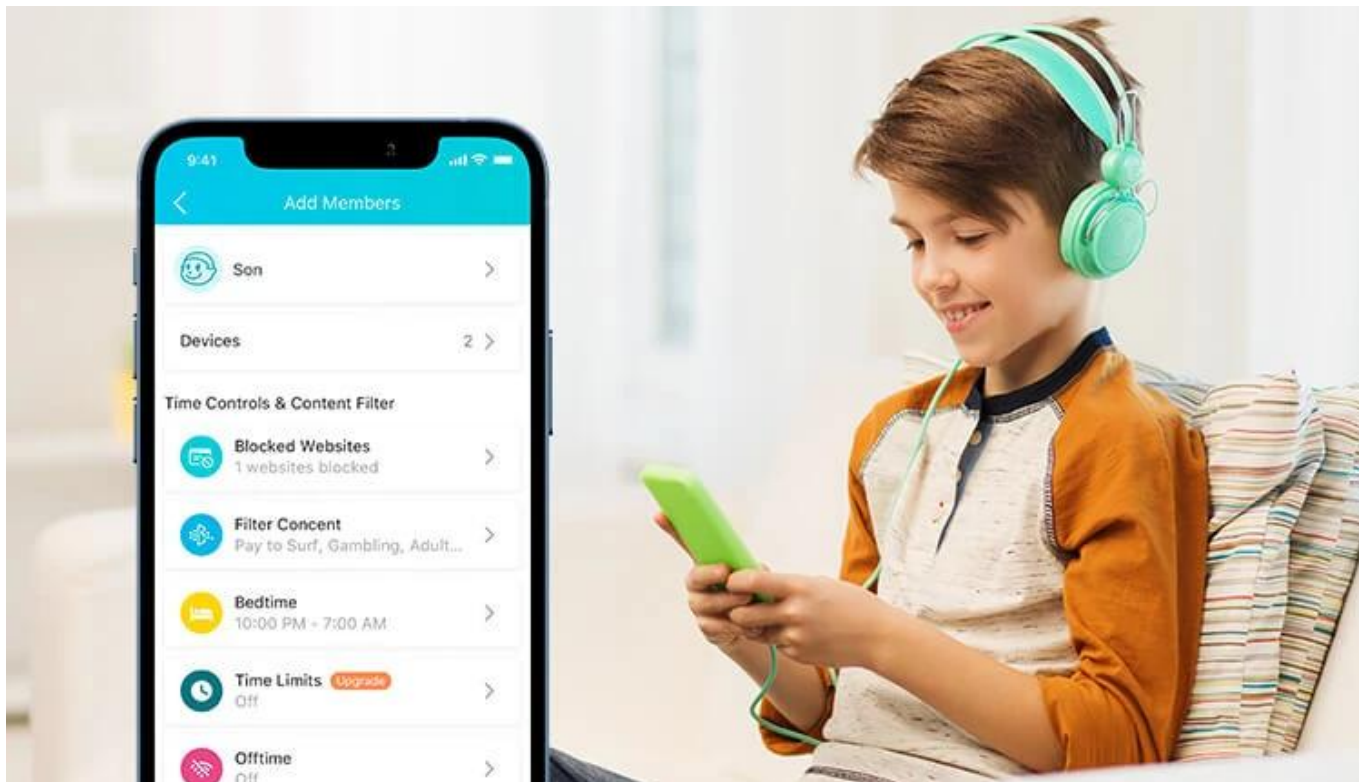

Pokročilé funkce pro ochranu dětí a správu přístupu k internetu