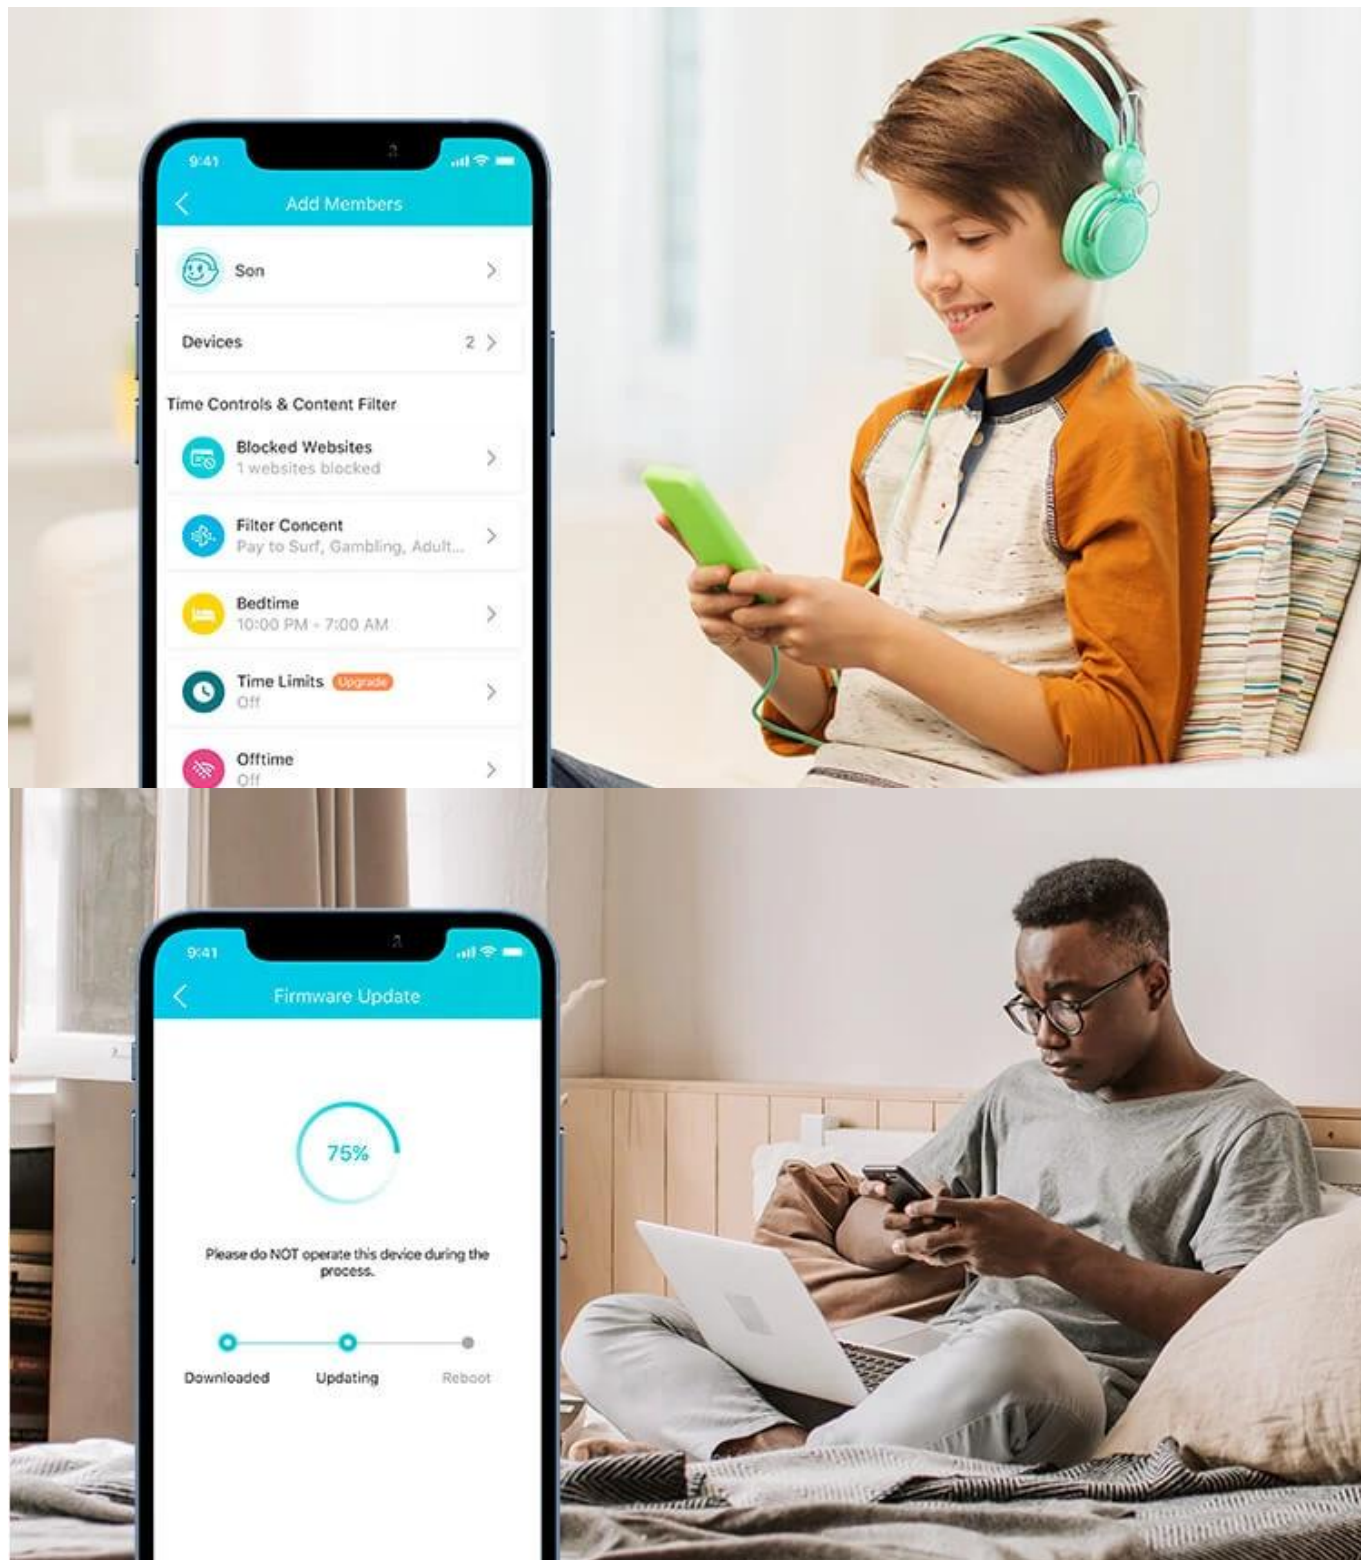

PPTP populárních ve vašem regionu.

5 podporovaných metod ověřování:

PPPoE • L2TP • PPTP • dynamická IP adresa • statická IP adresa

Snadné nastavení a obsluha

Ať dáváte přednost intuitivní aplikaci Tether, nebo pokročilému webovému rozhraní společnosti TP-Link, směrovač Archer AX23 zvládnete nastavit za několik málo minut. Aplikace Tether umožňuje spravovat nastavení sítě z libovolného zařízení Android nebo iOS.