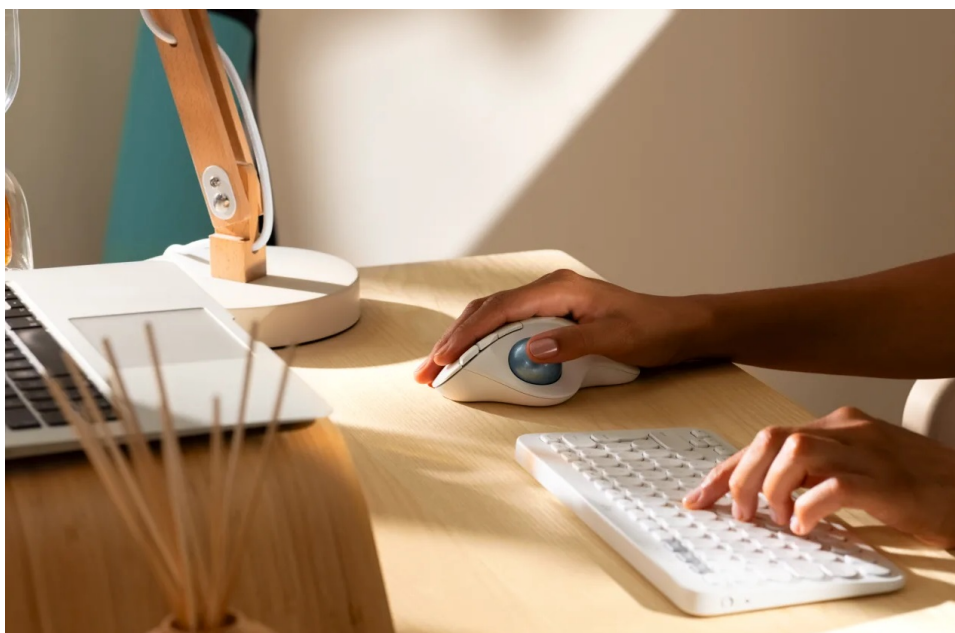

### Logitech Ergo M575 - ovládejte kurzor bez pohybu myši, přesto s dokonalou přesností

**Bezdrátová myš Logitech Ergo M575** vám díky své **ergonomické konstrukci** umožní náročnou pracovní činnost v maximálním komfortu. **Ruka a paže zůstanou uvolněné**, zatímco kurzor myši se plynule smýká po pracovní ploše. Plynulého a citlivého ovládání dosáhnete pomocí palce. Posunem **trackballu** zvládnete pohyby, posuny a práci na velkých projektech, aniž by se **myš Logitech Ergo M575** hnula z místa. Díky tomu je **vhodná i do stísněných pracovních prostor**.

**Tvar myši ergonomicky odpovídá tvaru ruky.** K posunu kurzoru tak není potřeba pohyb paže, díky čemuž nedochází k námaze. **Speciálně navržený trackball** umožňuje přesné vládání pomocí palce. **Hladký povrch** podporuje přesný pohyb bez omezení.

**Výkonný senzor s rozlišením až 2000 dpi** zajišťuje vysokou přesnost a **nízkou spotřebu energie**. V případě očištění lze kuličku snadno vyjmout. Pro **bezdrátové připojení** slouží technologie **Bluetooth** nebo **USB přijímač**. Stabilní signál dosahuje **až na vzdálenost 10 metrů**.

### Logitech Ergo M575 bílá

Ergonomická bezdrátová myš vybavená **čtyřmi tlačítky**, rolovacím kolečkem a trackballem, který umožňuje dosáhnout výjimečně přesného ovládání i v malém prostoru, jelikož není za účelem ovládání kurzoru zapotřebí pohybovat myší. Myš disponuje vysoce přesným optickým senzorem Logitech Advanced s nastavitelným rozlišením **400 až 2000 dpi**. Pomocí přepínače na spodní straně si můžete vybrat, zda chcete myš připojit skrze **Bluetooth** či využít USB adaptér a připojení **2,4 GHz**. Napájení zajišťuje jedna **AA baterie**, která udrží myš v chodu až 2 roky.