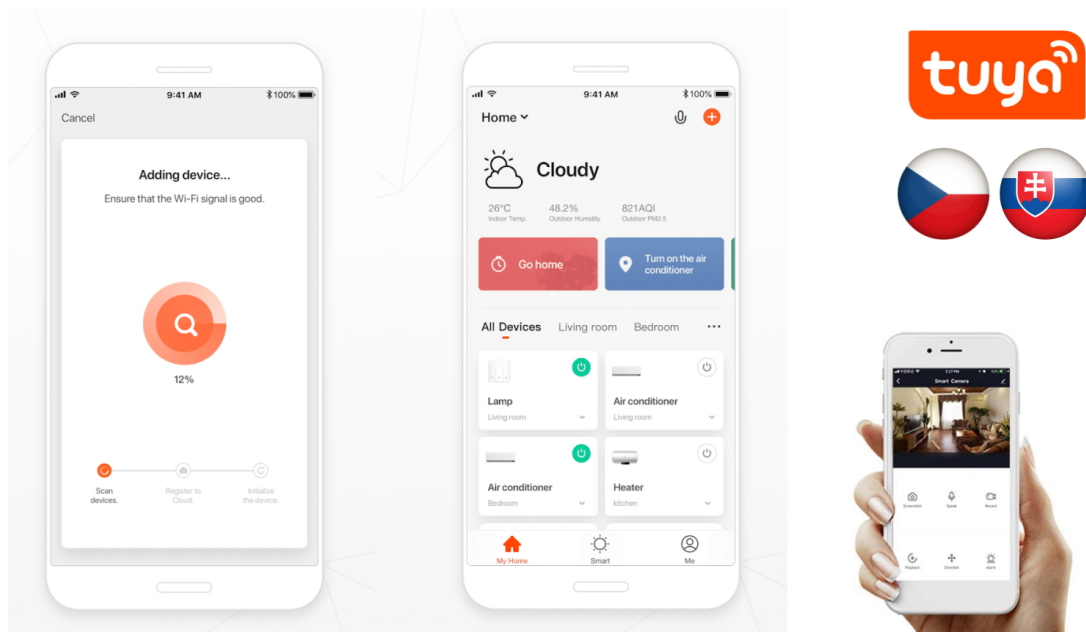

IMMAX NEO LÍNEA 40W 76CM ZLATÉ

Cena celkem: **3 552 Kč**

(bez DPH: 2 935 Kč)

Běžná cena: **3 907 Kč**

Ušetříte: **355 Kč**

Kód zboží: OSVIMM1171

Part No.: 07137-G

Záruka: 36 měs.

Stav: Nové zboží

Popis

IMMAX NEO LÍNEA 40 W

Designové LED nástěnné svítidlo stylově dotvoří atmosféru každého pokoje vaší chytré domácnosti. Díky vrchnímu i spodnímu osvětlení je vhodné také do před síní, na chodby a na schodiště. Svítidlo lze propojit s chytrou bránou **IMMAX NEO** a ovládat tak celou síť domácích světelných zdrojů skrze dálkový ovladač či aplikaci v mobilním telefonu. Komunikuje na bezdrátovém protokolu **Zigbee 3.0**, je plně kompatibilní se systémem Philips HUE a **podporuje hlasové asistenty** Amazon Alexa, Google Assistant a Apple Siri. Dálkový ovladač **Zigbee 3.0** je součástí balení.

ZÁKLADNÍ SPECIFIKACE

Příkon: 40 W

Světelný tok: 2160 lm

Barevná teplota: 2700–6500 K

Index podání barev: >86

Stmívání: ano

Minimální životnost: 50000 hodin

Materiál: kov + plast

Vstupní napětí: AC 100–240 V

Rozměry: 760 × 90 × 35 mm