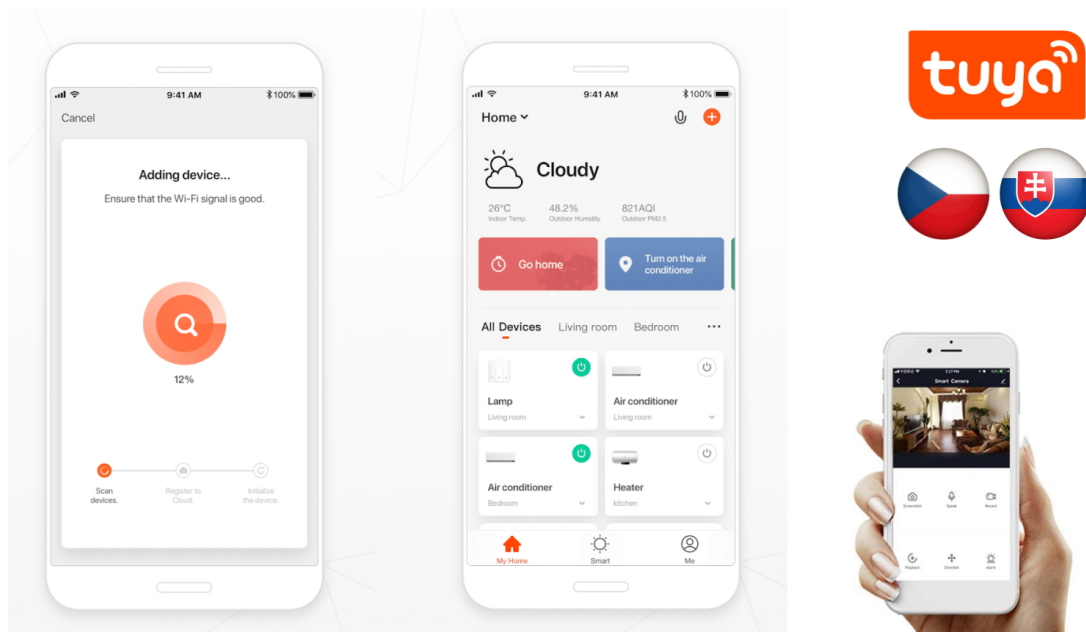

IMMAX NEO LÍNEA 40W 76CM BÍLÉ

Cena celkem: **3 551 Kč**

(bez DPH: 2 935 Kč)

Běžná cena: **3 907 Kč**

Ušetříte: **355 Kč**

Kód zboží: OSVIMM1172

Part No.: 07137-W

Záruka: 36 měs.

Stav: Nové zboží

Popis

IMMAX NEO LÍNEA 40 W

Designové LED nástěnné svítidlo stylově dotvoří atmosféru každého pokoje vaší chytré domácnosti. Díky vrchnímu i spodnímu osvětlení je vhodné také do před síní, na chodby a na schodiště. Svítidlo lze propojit s chytrou bránou **IMMAX NEO** a ovládat tak celou síť domácích světelných zdrojů skrze dálkový ovladač či aplikaci v mobilním telefonu. Komunikuje na bezdrátovém protokolu **Zigbee 3.0**, je plně kompatibilní se systémem Philips HUE a **podporuje hlasové asistenty** Amazon Alexa, Google Assistant a Apple Siri. Dálkový ovladač **Zigbee 3.0** je součástí balení.

ZÁKLADNÍ SPECIFIKACE

Příkon: 40 W

Světelný tok: 2160 lm

Barevná teplota: 2700–6500 K

Index podání barev: >86

Stmívání: ano

Minimální životnost: 50000 hodin

Materiál: kov + plast

Vstupní napětí: AC 100–240 V

Rozměry: 760 × 90 × 35 mm