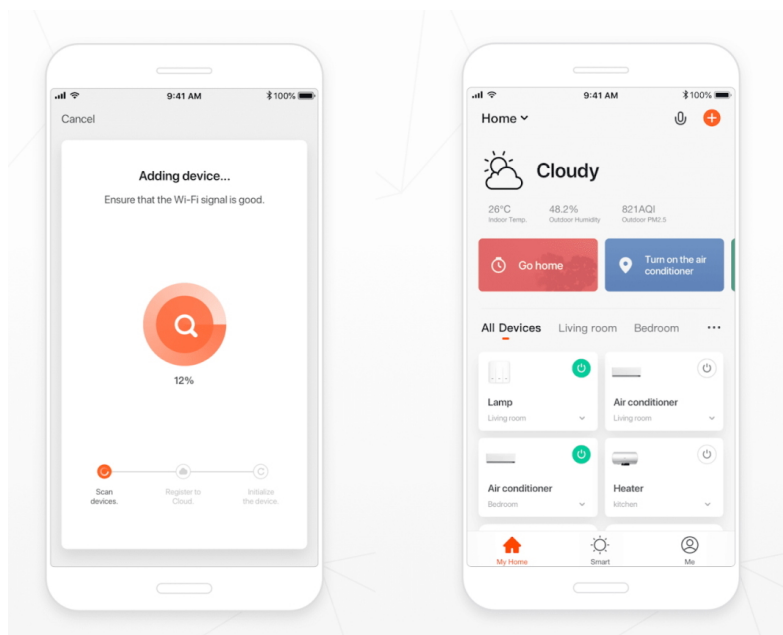

Popis

IMMAX NEO Smart termostatická hlavice 2 ks + SMART BRIDGE PRO v2

Programovatelná termostatická hlavice na radiátory umožňuje **komfortní řízení topení s úsporou energie** odkudkoliv na světě pomocí mobilní aplikace **IMMAX NEO PRO** na platformě TUYA. K dispozici je samozřejmě také možnost lokálního ovládání tlačítky na těle hlavice. Termostat nabízí týdenní program, s možností volby mezi 5+2, 6+1 a 7 dnů x 6 režimů teploty a času, speciální funkce typu **prázdninový režim či funkce otevřeného okna** a také funkci zámku, která omezuje ovládání přímo z hlavice (vhodné jako dětský zámek nebo do pronajímaných nemovitostí). Naprogramované časové funkce jsou uloženy v hlavici a **fungují i při výpadku internetu**.

Smart Bridge Pro je srdcem chytrého systému Immax NEO, komunikuje přes technologii **Wi-Fi 2,4 GHz** a protokol **ZigBee 3.0**, který je kompatibilní s **iOS, Android, Amazon Alexa, Google Assistant, Philips HUE**. S tímto zařízením můžete ovládat všechny dostupné funkce vašeho chytrého osvětlení, jako je proměnlivá intenzita světla, tepelné zabarvení nebo třeba nastavení časových režimů osvětlení v různých částech domova.

Sada obsahuje 2x termostatickou hlavici a 1x smart BRIDGE PRO v2.

Upozornění:

Všechna Zigbee zařízení potřebují pro ovládání NEO BRIDGE PRO Smart Zigbee 3.0 v2. Termostatická hlavice neovládá kotel.