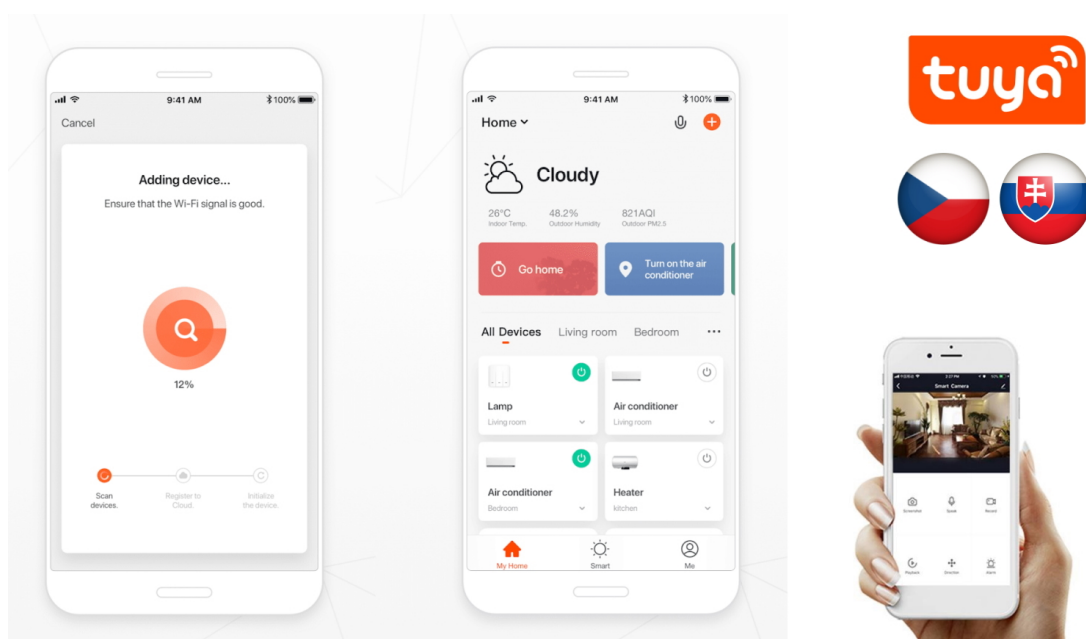

IMMAX NEO SMART TERMOSTATICKÁ HLAVICE

Cena celkem:	1 238 Kč
	(bez DPH: 1 023 Kč)
Běžná cena:	1 362 Kč
Ušetříte:	124 Kč
Kód zboží:	DAZIMM1016
Part No.:	07732L
Záruka:	24 měs.
Stav:	Nové zboží

Popis

IMMAX NEO Smart termostatická hlavice

Programovatelná termostatická hlavice na radiátory umožňuje **komfortní řízení topení s úsporou energie** odkudkoliv na světě pomocí mobilní aplikace **IMMAX NEO PRO** na platformě TUYA. K dispozici je samozřejmě také možnost lokálního ovládání tlačítky na těle hlavice. Termostat nabízí týdenní program, s možností volby mezi 5+2, 6+1 a 7 dnů x 6 režimů teploty a času, speciální funkce typu **prázdninový režim či funkce otevřeného okna** a také funkci zámku, která omezuje ovládání přímo z hlavice (vhodné jako dětský zámek nebo do pronajímaných nemovitostí). Naprogramované časové funkce jsou uloženy v hlavici a **fungují i při výpadku internetu**.

Upozornění:

Všechna Zigbee zařízení potřebují pro ovládání NEO BRIDGE PRO Smart Zigbee 3.0 v2.

Termostatická hlavice neovládá kotel.

ZÁKLADNÍ SPECIFIKACE

Kompatibilní s ventily: RA, RAV, RAVL

Rozměr ventilu: M30×1,5

Napájení: 3 V (2× 1,5 V / AA)

Přesnost: ± 1 °C