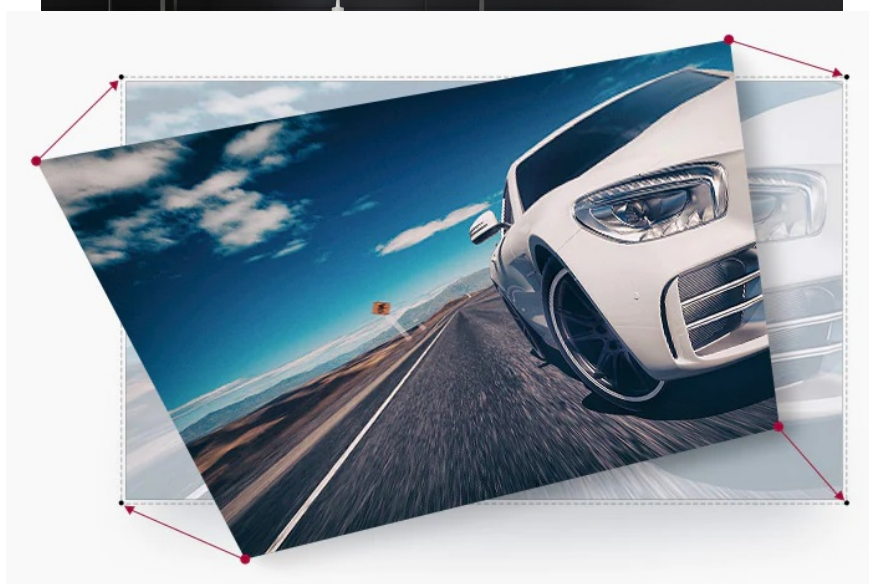

Popis

Projektor LG CineBeam PF610P - udělá kino z každé domácnosti

Přenosný projektor LG CineBeam PF610P transformuje každou místnost do domácího kinosálu. Obrazová multimédia vám zprostředkuje na **ploše až 120 palců v rozlišení Full HD**. O dobrou viditelnost a jas se postará **svítivost 1000 ANSI lumenu** se **4kanálovou LED technologií** a chybět nesmí ani bezdrátové připojení a sdílení obsahu.

Všude tam, kde je volná plocha

DLP projektor LG PF610P nabízí jasné snímky ve vysokém rozlišení Full HD. Další filmovou noc prožijete s **úhlopříčkou obrazovky od 60 do 120 palců**, takže své domácí kino projekce si užijete opravdu ve velkém stylu. **Vysoký dynamický rozsah HDR 10** zajistí věrnou reprodukci barev a obrazu.

Každý snímek je optimalizován pro co nejlepší kvalitu. Na jasném a živém zobrazení se podílí rovněž 4kanálová LED technologie, která využívá samostatné RGB barvy spolu s dynamickou zelenou pro úpravu jasů a odstínů.