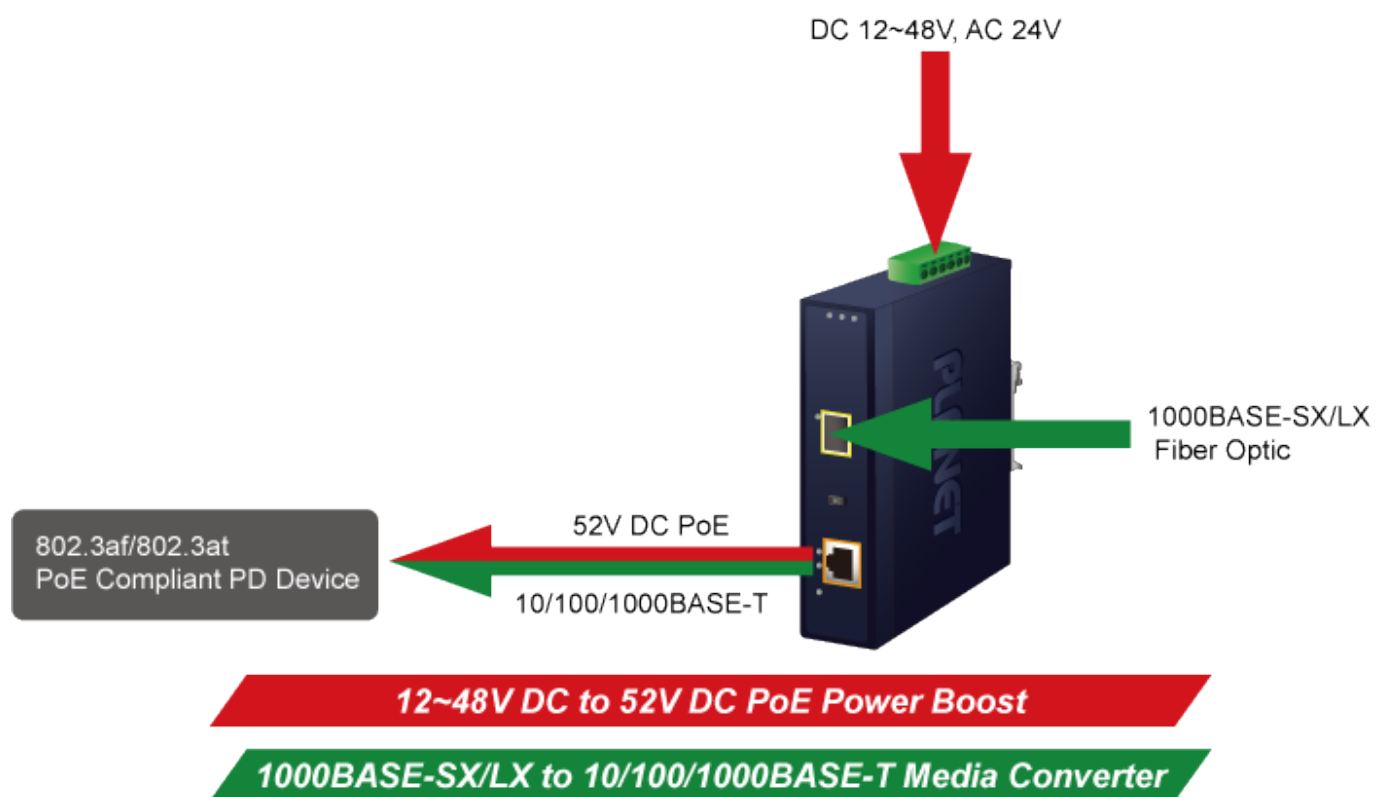

PLANET IGTP-802T

Cena celkem:	5 723 Kč (bez DPH: 4 729 Kč)
Běžná cena:	6 295 Kč
Ušetříte:	572 Kč
Kód zboží:	NETPLA2408
Part No.:	IGTP-802T
Záruka:	60 měs.
Stav:	Nové zboží

Popis

PLANET IGTP-802T

Průmyslový konvertor kombinuje ethernetovou konverzi **1000Base-SX na 10/100/1000Base-T** s PoE+ injektorem 802.3at s výkonem **až 30 W** pro levné a efektivní rozšíření sítě. K dispozici je **jeden port SC (1000Base-X, multimode, dosah až 550 m)** pro potřeby vaší sítě. Konvertor nabízí časově úsporné a cenově efektivní řešení pro uživatele a systémové integrátory, kteří rychle transformují svá sériová zařízení do sítě Ethernet bez nutnosti výměny stávajících sériových zařízení a softwarového systému.

ZÁKLADNÍ SPECIFIKACE

Fyzické vlastnosti:

Porty: 1x RJ-45 10/100/1000Base-T s PoE+ funkcí, 1x SC MM (1000Base-SX, 50/125 μ m, nebo 62,5/125 μ m)

Podpora přenosu: Frame 9KB

Provedení: DIN lišta, na zeď

Podpora OAM: ne

Napájení: 12-48 V DC, nebo 24 V AC, max. celkový příkon do 48 W (zdroj není součástí balení)

Ochrana: ESD do 6 kV

Provozní teplota: -40 až 75 °C

Rozměry: 135 x 87 x 32 mm

Hmotnost: 416 g

Lze instalovat do šasi: ne

Remote Link Normal

Remote Link Broken

- 1000BASE-SX/LX Fiber Optic
- 1000BASE-T UTP
- 1000BASE-T UTP with PoE