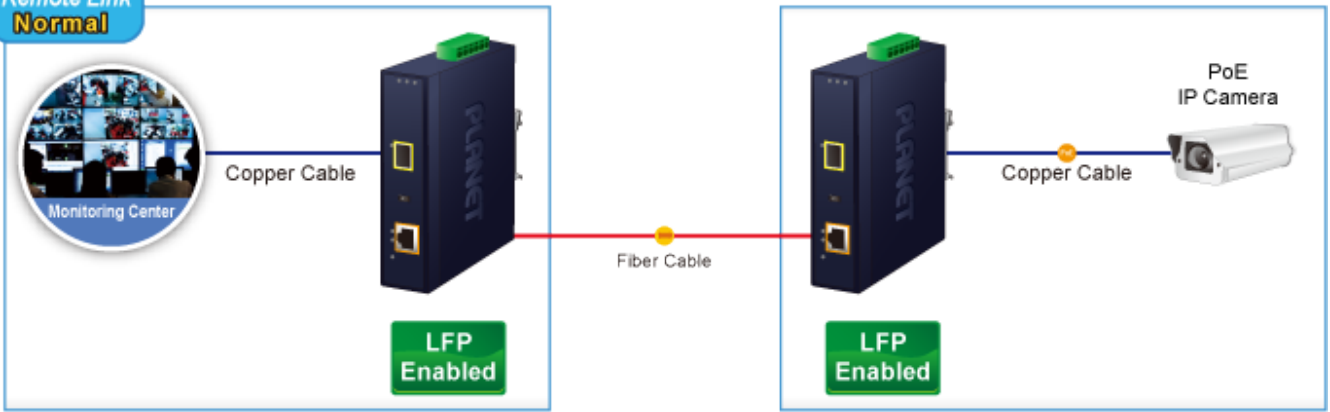

PLANET IGTP-802T

Cena celkem:	5 723 Kč (bez DPH: 4 729 Kč)
Běžná cena:	6 295 Kč
Ušetříte:	572 Kč
Kód zboží:	NETPLA2408
Part No.:	IGTP-802T
Záruka:	60 měs.
Stav:	Nové zboží

Popis

PLANET IGTP-802T

Průmyslový konvertor kombinuje ethernetovou konverzi **1000Base-SX na 10/100/1000Base-T** s PoE+ injektorem 802.3at s výkonem **až 30 W** pro levné a efektivní rozšíření sítě. K dispozici je **jeden port SC (1000Base-X, multimode, dosah až 550 m)** pro potřeby vaší sítě. Konvertor nabízí časově úsporné a cenově efektivní řešení pro uživatele a systémové integrátory, kteří rychle transformují svá sériová zařízení do sítě Ethernet bez nutnosti výměny stávajících sériových zařízení a softwarového systému.

Široký rozsah provozní teploty umožňuje umístit zařízení v téměř jakémkoliv obtížném prostředí. Kompaktní kovové pouzdro s krytím **IP30**, umožňuje montáž na lištu DIN, nebo na stěnu pro efektivní využití prostoru skříně. Napájení poskytuje integrovaný redundantní zdroj se širokým rozsahem napětí **DC 12-48 V / AC 24 V**, který je ideální pro provoz s vysokorychlostními aplikacemi vyžadujícími duální nebo záložní napájení.

ZÁKLADNÍ SPECIFIKACE

Fyzické vlastnosti:

Porty: 1x RJ-45 10/100/1000Base-T s PoE+ funkcí, 1x SC MM (1000Base-SX, 50/125 μ m, nebo 62,5/125 μ m)

Podpora přenosu: Frame 9KB

Provedení: DIN lišta, na zeď

Podpora OAM: ne

Remote Link Normal

Remote Link Broken

- 1000BASE-SX/LX Fiber Optic
- 1000BASE-T UTP
- 1000BASE-T UTP with PoE