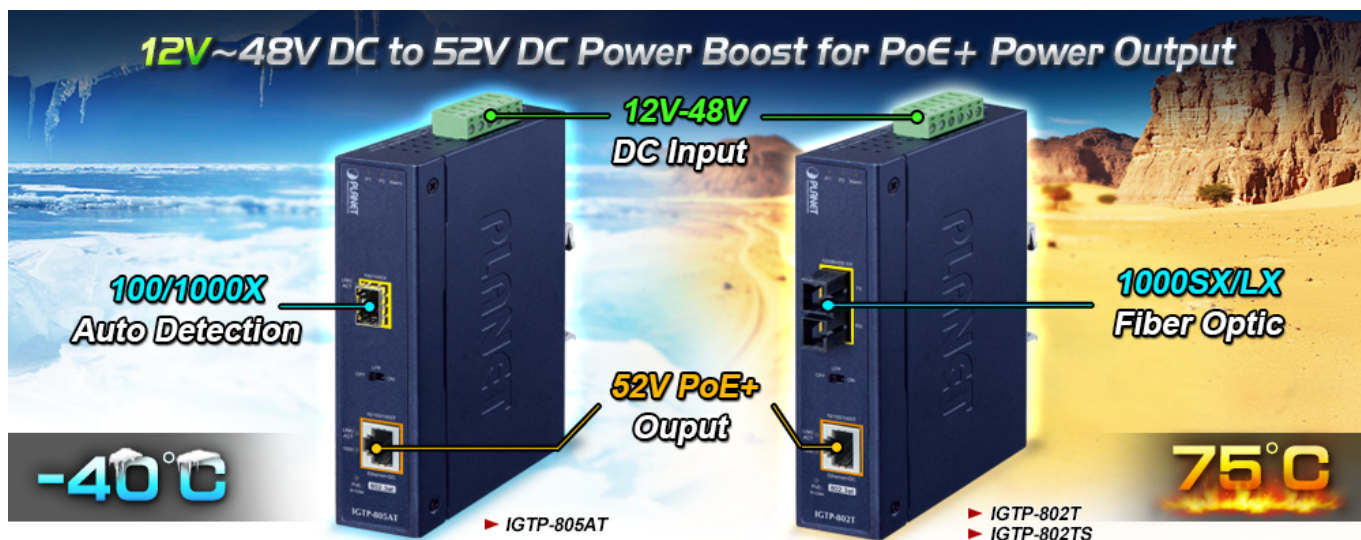

PLANET IGTP-802T

Cena celkem:	5 723 Kč (bez DPH: 4 729 Kč)
Běžná cena:	6 295 Kč
Ušetříte:	572 Kč
Kód zboží:	NETPLA2408
Part No.:	IGTP-802T
Záruka:	60 měs.
Stav:	Nové zboží

Popis

PLANET IGTP-802T

Průmyslový konvertor kombinuje ethernetovou konverzi **1000Base-SX na 10/100/1000Base-T** s PoE+ injektorem 802.3at s výkonem **až 30 W** pro levné a efektivní rozšíření sítě. K dispozici je **jeden port SC (1000Base-X, multimode, dosah až 550 m)** pro potřeby vaší sítě. Konvertor nabízí časově úsporné a cenově efektivní řešení pro uživatele a systémové integrátory, kteří rychle transformují svá sériová zařízení do sítě Ethernet bez nutnosti výměny stávajících sériových zařízení a softwarového systému.

Široký rozsah provozní teploty umožňuje umístit zařízení v téměř jakémkoliv obtížném prostředí. Kompaktní kovové pouzdro s krytím **IP30**, umožňuje montáž na lištu DIN, nebo na stěnu pro efektivní využití prostoru skříně. Napájení poskytuje integrovaný redundantní zdroj se širokým rozsahem napětí **DC 12-48 V / AC 24 V**, který je ideální pro provoz s vysokorychlostními aplikacemi vyžadujícími duální nebo záložní napájení.

ZÁKLADNÍ SPECIFIKACE

Fyzické vlastnosti:

Porty: 1x RJ-45 10/100/1000Base-T s PoE+ funkcí, 1x SC MM (1000Base-SX, 50/125 μ m, nebo 62,5/125 μ m)

Podpora přenosu: Frame 9KB

Provedení: DIN lišta, na zeď

Podpora OAM: ne

Napájení: 12-48 V DC, nebo 24 V AC, max. celkový příkon do 48 W (zdroj není součástí balení)

Ochrana: ESD do 6 kV

Provozní teplota: -40 až 75 °C

Rozměry: 135 x 87 x 32 mm

Hmotnost: 416 g

Lze instalovat do šasi: ne