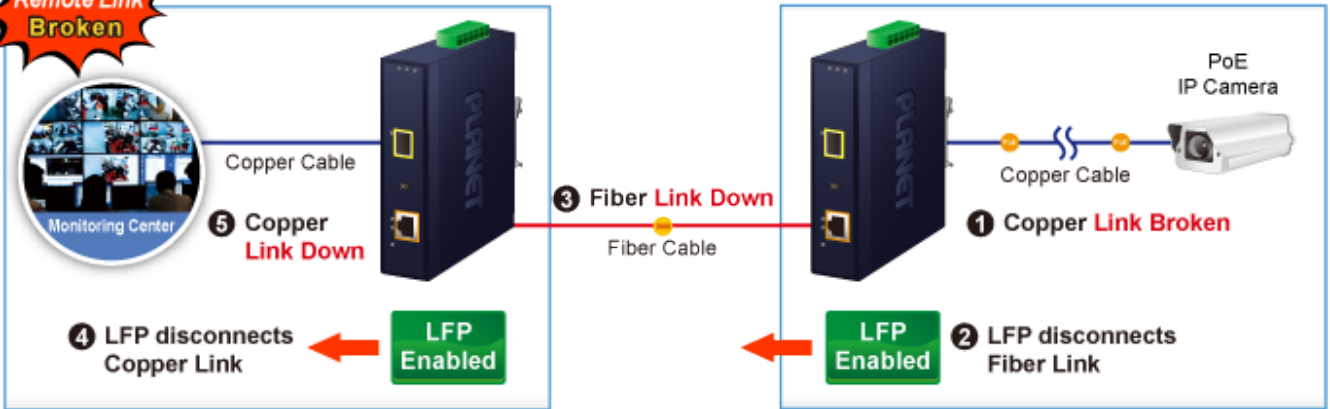

PLANET IGTP-802T

Cena celkem:	5 723 Kč (bez DPH: 4 729 Kč)
Běžná cena:	6 295 Kč
Ušetříte:	572 Kč
Kód zboží:	NETPLA2408
Part No.:	IGTP-802T
Záruka:	60 měs.
Stav:	Nové zboží

Popis

PLANET IGTP-802T

Průmyslový konvertor kombinuje ethernetovou konverzi **1000Base-SX na 10/100/1000Base-T** s PoE+ injektorem 802.3at s výkonem **až 30 W** pro levné a efektivní rozšíření sítě. K dispozici je **jeden port SC (1000Base-X, multimode, dosah až 550 m)** pro potřeby vaší sítě. Konvertor nabízí časově úsporné a cenově efektivní řešení pro uživatele a systémové integrátory, kteří rychle transformují svá sériová zařízení do sítě Ethernet bez nutnosti výměny stávajících sériových zařízení a softwarového systému.

Široký rozsah provozní teploty umožňuje umístit zařízení v téměř jakémkoliv obtížném prostředí. Kompaktní kovové pouzdro s krytím **IP30**, umožňuje montáž na lištu DIN, nebo na stěnu pro efektivní využití prostoru skříně. Napájení poskytuje integrovaný redundantní zdroj se širokým rozsahem napětí **DC 12-48 V / AC 24 V**, který je ideální pro provoz s vysokorychlostními aplikacemi vyžadujícími duální nebo záložní napájení.

ZÁKLADNÍ SPECIFIKACE

Fyzické vlastnosti:

Porty: 1x RJ-45 10/100/1000Base-T s PoE+ funkcí, 1x SC MM (1000Base-SX, 50/125 μ m, nebo 62,5/125 μ m)

Podpora přenosu: Frame 9KB

Provedení: DIN lišta, na zeď

Podpora OAM: ne

Remote Link Normal

Remote Link Broken

- 1000BASE-SX/LX Fiber Optic
- 1000BASE-T UTP
- 1000BASE-T UTP with PoE