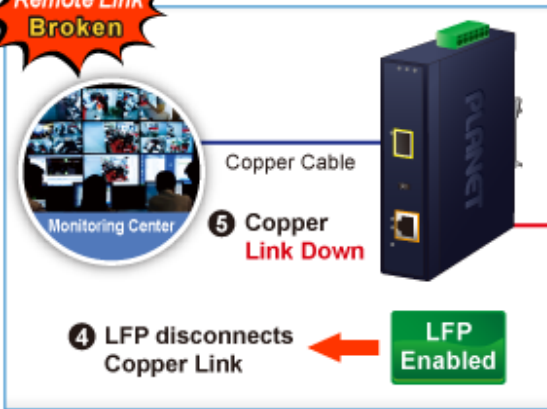

PLANET IGTP-802TS

Cena celkem:	5 856 Kč (bez DPH: 4 839 Kč)
Běžná cena:	6 441 Kč
Ušetříte:	586 Kč
Kód zboží:	NETPLA2409
Part No.:	IGTP-802TS
Záruka:	60 měs.
Stav:	Nové zboží

Popis

PLANET IGTP-802TS

Průmyslový konvertor kombinuje ethernetovou konverzi **1000Base-LX na 10/100/1000Base-T** s PoE+ injektorem 802.3at s výkonem **až 30 W** pro levné a efektivní rozšíření sítě. K dispozici je **jeden port SC (1000Base-X, singlemode, dosah až 20 km)** pro potřeby vaší sítě. Konvertor nabízí časově úsporné a cenově efektivní řešení pro uživatele a systémové integrátory, kteří rychle transformují svá sériová zařízení do sítě Ethernet bez nutnosti výměny stávajících sériových zařízení a softwarového systému.

Široký rozsah provozní teploty umožňuje umístit zařízení v téměř jakémkoliv obtížném prostředí. Kompaktní kovové pouzdro s krytím **IP30**, umožňuje montáž na lištu DIN, nebo na stěnu pro efektivní využití prostoru skříně. Napájení poskytuje integrovaný redundantní zdroj se širokým rozsahem napětí **DC 12-48 V / AC 24 V**, který je ideální pro provoz s vysokorychlostními aplikacemi vyžadujícími duální nebo záložní napájení.

ZÁKLADNÍ SPECIFIKACE

Fyzické vlastnosti:

Porty: 1x RJ-45 10/100/1000Base-T s PoE+ funkcí, 1x SC SM (1000Base-LX, 9/125µm)

Podpora přenosu: Frame 9KB

Provedení: DIN lišta, na zeď

Podpora OAM: ne

Napájení: 12-48 V DC, nebo 24 V AC, max. celkový příkon do 48 W (zdroj není součástí balení)

Ochrana: ESD do 6 kV

Provozní teplota: -40 až 75 °C

Rozměry: 135 x 87 x 32 mm

Hmotnost: 416 g

Lze instalovat do šasi: ne

Remote Link Normal

Remote Link Broken

- 1000BASE-SX/LX Fiber Optic
- 1000BASE-T UTP
- 1000BASE-T UTP with PoE