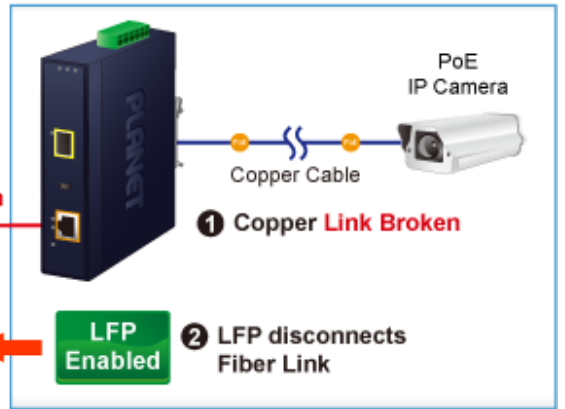

PLANET IGTP-802TS

Cena celkem:	5 856 Kč (bez DPH: 4 839 Kč)
Běžná cena:	6 441 Kč
Ušetříte:	586 Kč
Kód zboží:	NETPLA2409
Part No.:	IGTP-802TS
Záruka:	60 měs.
Stav:	Nové zboží

Popis

PLANET IGTP-802TS

Průmyslový konvertor kombinuje ethernetovou konverzi **1000Base-LX na 10/100/1000Base-T** s PoE+ injektorem 802.3at s výkonem **až 30 W** pro levné a efektivní rozšíření sítě. K dispozici je **jeden port SC (1000Base-X, singlemode, dosah až 20 km)** pro potřeby vaší sítě. Konvertor nabízí časově úsporné a cenově efektivní řešení pro uživatele a systémové integrátory, kteří rychle transformují svá sériová zařízení do sítě Ethernet bez nutnosti výměny stávajících sériových zařízení a softwarového systému.

Široký rozsah provozní teploty umožňuje umístit zařízení v téměř jakémkoliv obtížném prostředí. Kompaktní kovové pouzdro s krytím **IP30**, umožňuje montáž na lištu DIN, nebo na stěnu pro efektivní využití prostoru skříně. Napájení poskytuje integrovaný redundantní zdroj se širokým rozsahem napětí **DC 12-48 V / AC 24 V**, který je ideální pro provoz s vysokorychlostními aplikacemi vyžadujícími duální nebo záložní napájení.

ZÁKLADNÍ SPECIFIKACE

Fyzické vlastnosti:

Porty: 1x RJ-45 10/100/1000Base-T s PoE+ funkcí, 1x SC SM (1000Base-LX, 9/125µm)

Podpora přenosu: Frame 9KB

Provedení: DIN lišta, na zeď

Podpora OAM: ne

Napájení: 12-48 V DC, nebo 24 V AC, max. celkový příkon do 48 W (zdroj není součástí balení)

Ochrana: ESD do 6 kV

Provozní teplota: -40 až 75 °C

Rozměry: 135 x 87 x 32 mm

Hmotnost: 416 g

Lze instalovat do šasi: ne

Remote Link Normal

Remote Link Broken

- 1000BASE-SX/LX Fiber Optic
- 1000BASE-T UTP
- 1000BASE-T UTP with PoE