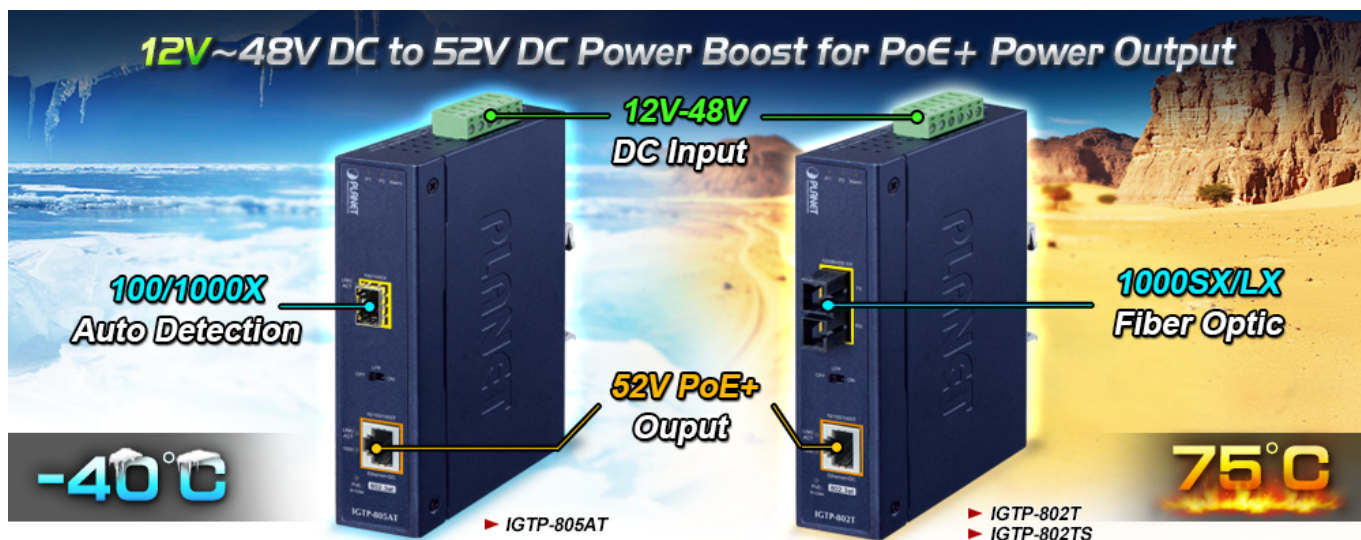

PLANET IGTP-802TS

Cena celkem:	5 856 Kč (bez DPH: 4 839 Kč)
Běžná cena:	6 441 Kč
Ušetříte:	586 Kč
Kód zboží:	NETPLA2409
Part No.:	IGTP-802TS
Záruka:	60 měs.
Stav:	Nové zboží

Popis

PLANET IGTP-802TS

Průmyslový konvertor kombinuje ethernetovou konverzi **1000Base-LX na 10/100/1000Base-T** s PoE+ injektorem 802.3at s výkonem **až 30 W** pro levné a efektivní rozšíření sítě. K dispozici je **jeden port SC (1000Base-X, singlemode, dosah až 20 km)** pro potřeby vaší sítě. Konvertor nabízí časově úsporné a cenově efektivní řešení pro uživatele a systémové integrátory, kteří rychle transformují svá sériová zařízení do sítě Ethernet bez nutnosti výměny stávajících sériových zařízení a softwarového systému.

Široký rozsah provozní teploty umožňuje umístit zařízení v téměř jakémkoliv obtížném prostředí. Kompaktní kovové pouzdro s krytím **IP30**, umožňuje montáž na lištu DIN, nebo na stěnu pro efektivní využití prostoru skříně. Napájení poskytuje integrovaný redundantní zdroj se širokým rozsahem napětí **DC 12-48 V / AC 24 V**, který je ideální pro provoz s vysokorychlostními aplikacemi vyžadujícími duální nebo záložní napájení.

ZÁKLADNÍ SPECIFIKACE

Fyzické vlastnosti:

Porty: 1x RJ-45 10/100/1000Base-T s PoE+ funkcí, 1x SC SM (1000Base-LX, 9/125µm)

Podpora přenosu: Frame 9KB

Provedení: DIN lišta, na zeď

Podpora OAM: ne

Napájení: 12-48 V DC, nebo 24 V AC, max. celkový příkon do 48 W (zdroj není součástí balení)

Ochrana: ESD do 6 kV

Provozní teplota: -40 až 75 °C

Rozměry: 135 x 87 x 32 mm

Hmotnost: 416 g

Lze instalovat do šasi: ne

Remote Link Normal

Remote Link Broken

- 1000BASE-SX/LX Fiber Optic
- 1000BASE-T UTP
- 1000BASE-T UTP with PoE