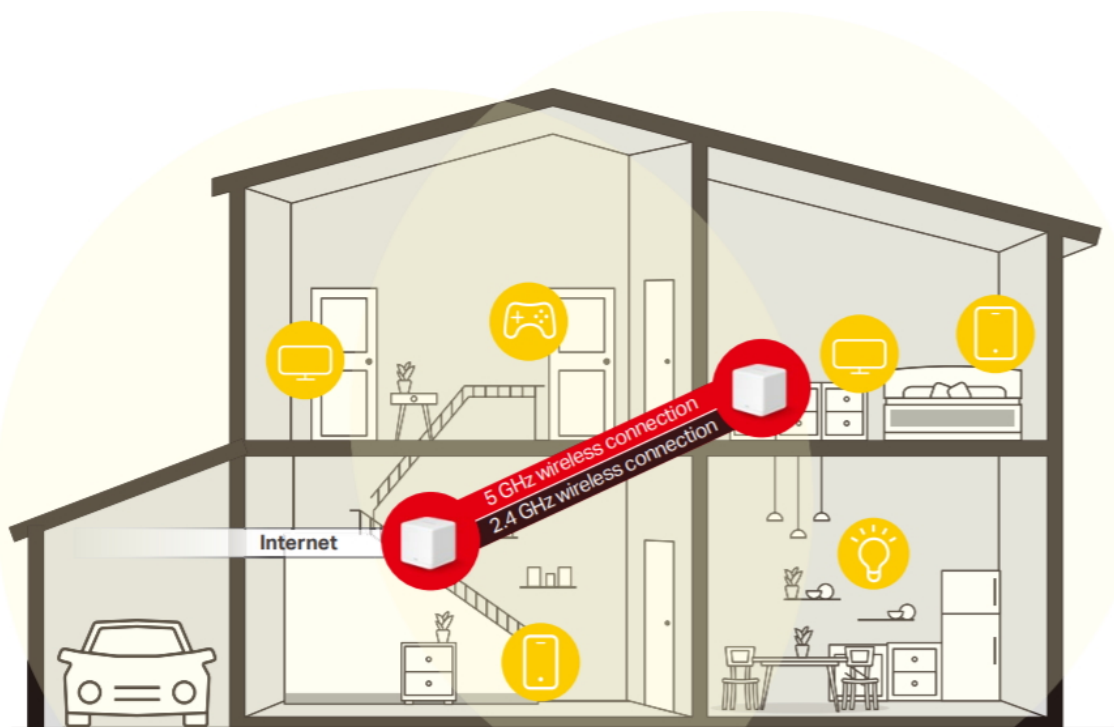

Halo funguje jako unifikovaný systém, který poskytuje **dostatečné pokrytí signálem Wi-Fi** v každé části vašeho domova. Mercusys Mesh Technology poskytuje neuvěřitelně **rychlý a stabilní zážitek** z připojení. Zařízení se automaticky připojí k vysílači s nejsilnějším signálem a s nejvyšší kapacitou. Už **žádné čekání** při načítání a ukládání do mezipaměti při pohybu v domácnosti!

Jednotky poskytují díky integrovaným anténám a duální technologii Wi-Fi rychlost přenosu **až 400 Mb/s** pro pásmo 2,4 GHz a **až 867 Mb/s** pro pásmo 5 GHz. Třikrát vyšší propustnost díky technologii **802.11ac**, ve srovnání s předchozí generací Wi-Fi sítí, umožňuje udržet všechna vaše zařízení připojená při zachování maximální možné propustnosti. Pokud dojde k poruše jednotky v celém systému a dojde tak k odpojení dalšího vysílače od sítě, sama se okamžitě snaží vyhledat vhodnou náhradu, aby nedošlo k výpadku pokrytí. Pokud potřebujete pokrytí ještě rozšířit, stačí jednoduše dokoupit další jednotky.

Balení obsahuje **2 jednotky**.

Coverage up to **2,800 ft²**

Halo H30G
Fill Your Home with Mesh Wi-Fi

MERCUSYS APP
Makes Setup Quick

True **Seamless Roaming**
Eliminates WiFi Dead-Zones

Non-Stop Entertainment
1.3 Gbps
Dual Band WiFi

Connects up to **100**
Devices

Smooth Streaming in Every Corner
Covers up to 2,800 ft² and eliminates WiFi dead zones

Connects up to 100 Devices

Apartment Multi-Story House Ranch-Style House
Fits Any Type of Home