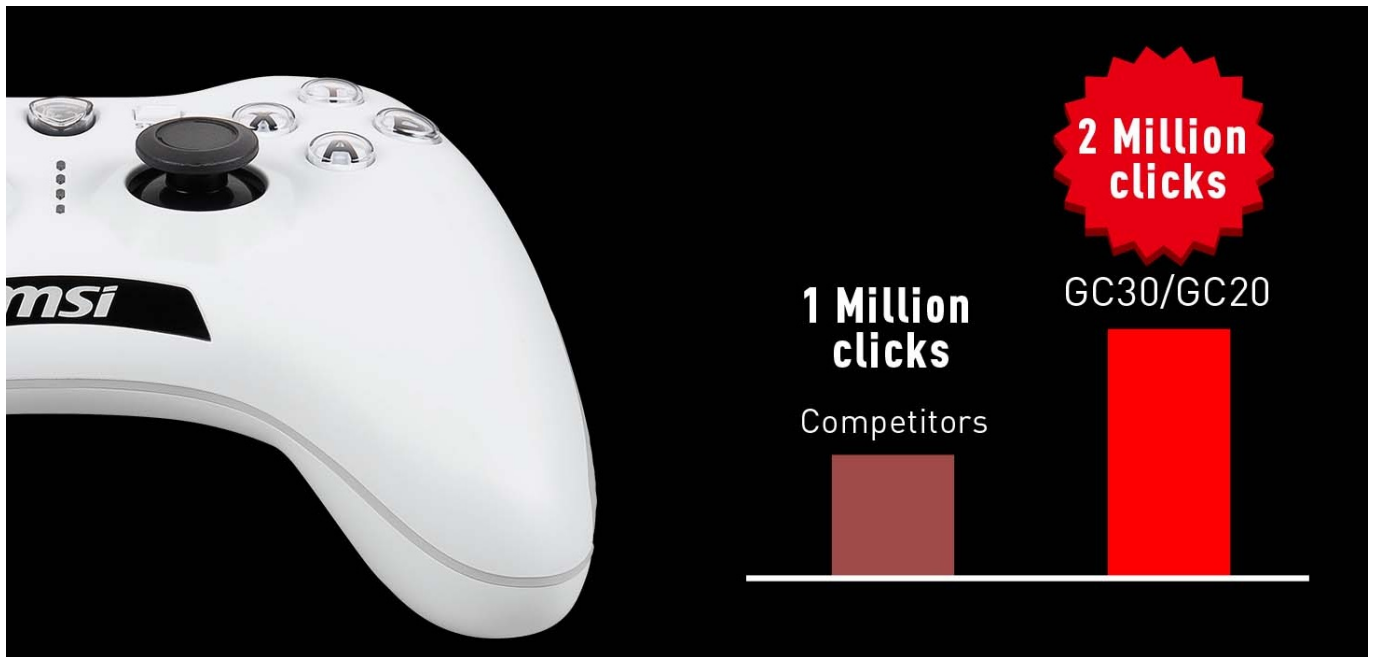

Precizní pohyb oceníte také při řízení vozů nebo ve sportovních hrách. V porovnání s jinými ovladači se modelová řada Force GC vyznačuje přítomností mimořádně odolných spínačů s **životností až 2 miliony stisknutí**. Ovladač je uvnitř osazen **duálním vibračním motorkem pro haptickou zpětnou vazbu** a ještě intenzivnější zážitky z hraní.