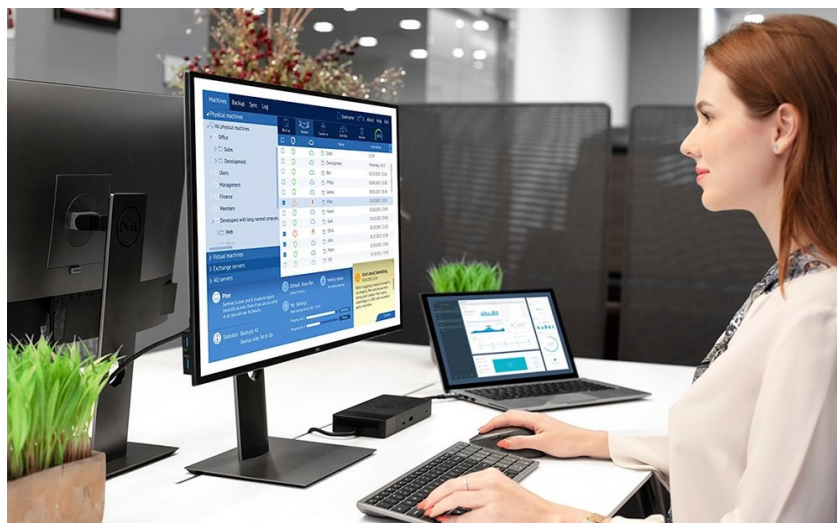

## DELL KM7120W

Cena celkem:	<b>1 682 Kč</b>
	<b>(bez DPH: 1 390 Kč)</b>
Běžná cena:	<b>1 850 Kč</b>
Ušetříte:	<b>168 Kč</b>
Kód zboží:	KEYD05860
Part No.:	580-AIWH
Záruka:	36 měs.
Stav:	Nové zboží

---

**Popis****Dell KM7120W - praktická sada klávesnice a myši pro vícero zařízení**

**Dell KM7120W** představuje set bezdrátové klávesnice a myši pro komfortní práci na PC, ovládání počítačových aplikací, surfování po internetu, tvorbu tabulek nebo psaní dokumentů. **Bezdrátová konektivita** je realizována skrze technologii **Bluetooth 5.0** a rozhraní **2.4 GHz**, díky čemuž je zajištěno připojení dalších zařízení, kromě stolního **PC** také třeba s **notebookem** nebo hybridním **zařízením 2 v 1**. Mezi jednotlivými přístroji můžete pohodlně přepínat a pracovat ještě flexibilněji.

**Klávesnice Dell** spolupracuje s celou řadou operačních systémů, jako **Windows** i **Android**, disponuje klávesovými zkratkami a samozřejmě **numerickou částí** pro snadné zadávání číselných hodnot. Pro pohodlné psaní lze klávesnici naklonit do potřebného úhlu. **Bezdrátová myš Dell** je vybavena optickým snímačem s **rozdělením 1600 dpi**, díky čemuž je zajištěno snadné a plynulé ovládání na širokém spektru povrchů. **Podpora softwaru Dell** vám umožní efektivně spravovat nastavení klávesnice a myši.

S bezdrátovou klávesnicí a myší můžete jednoduše zvýšit váš každodenní výkon. Optická myš s rozlišením **1600 dpi** nabízí snadné ovládání prakticky na každém povrchu. Kompaktní klávesnice podporuje několik operačních systémů a nejoblíbenější **klávesové zkratky** pro systémy Windows a Android. Díky možnosti výběru bezdrátového připojení můžete pomocí technologií **2,4 GHz a Bluetooth 5.0** snadno přepínat mezi ovládaním stolního počítače, notebooku a 2v1 zařízení.