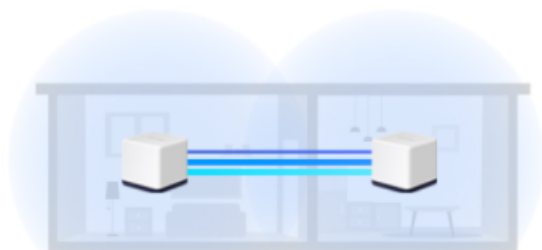

MERCUSYS HALO H50G 2KS

Cena celkem:	1 999 Kč (bez DPH: 1 652 Kč)
Běžná cena:	2 199 Kč
Ušetříte:	200 Kč
Kód zboží:	NAATPL1110
Part No.:	Halo H50G(2-pack)
Záruka:	36 měs.
Stav:	Nové zboží

Popis

Mercusys Halo H50G 2 ks

Halo funguje jako unifikovaný systém, který poskytuje **dostatečné pokrytí signálem Wi-Fi** v každé části vašeho domova. Mercusys Mesh Technology poskytuje neuvěřitelně **rychlý a stabilní zážitek** z připojení. Zařízení se automaticky připojí k vysílači s nejsilnějším signálem a s nejvyšší kapacitou. Už **žádné čekání** při načítání a ukládání do mezipaměti při pohybu v domácnosti!

Apartment

 2.4 GHz wireless connection

Multi-Story House

 5 GHz wireless connection

Jednotky poskytují díky integrovaným anténám a duální technologii Wi-Fi rychlost přenosu **až 600 Mb/s** pro pásmo 2,4 GHz a **až 1300 Mb/s** pro pásmo 5 GHz. Třikrát vyšší propustnost díky technologii **802.11ac**, ve srovnání s předchozí generací Wi-Fi sítí, umožňuje udržet všechna vaše zařízení připojená při zachování maximální možné propustnosti. Pokud dojde k poruše jednotky v celém systému a dojde tak k odpojení dalšího vysílače od sítě, sama se okamžitě snaží vyhledat vhodnou náhradu, aby nedošlo k výpadku pokrytí. Pokud potřebujete pokrytí ještě rozšířit, stačí jednoduše dokoupit další jednotky.

Balení obsahuje **2 jednotky**.

Halo H50G
Fill Your Home with Mesh WiFi

Non-Stop Entertainment
1.9 Gbps
Dual Band WiFi

Gigabit Ports
WAN/LAN Auto-Sensing

MERCUSYS APP
Makes Setup Quick

Connects over **100** Devices