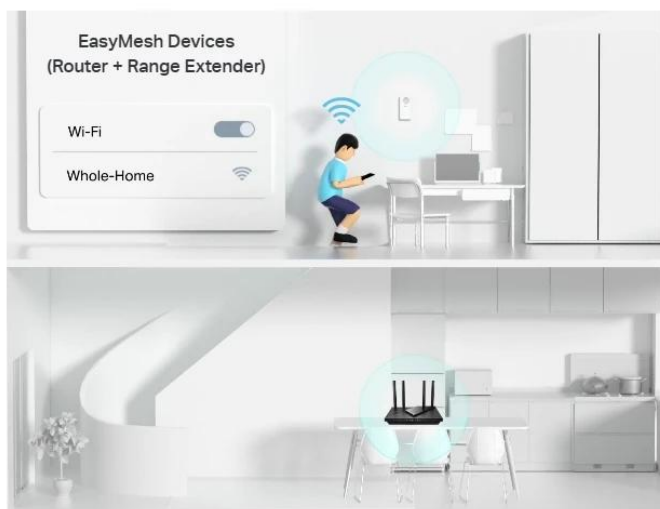

867Mbps  
on 5GHz

Phone

Pad

Laptop

300Mbps  
on 2.4GHz

Smart Camera

Smart Plug

Smart Bulb

### Flexibilní vytvoření Mesh Wi-Fi pro celý domov

Pokud máte doma nějaká místa se slabým signálem, jednoduše přidejte další EasyMesh kompatibilní zařízení a vytvořte si Mesh Wi-Fi síť pro celý domov. Už nemusíte hledat stabilní připojení.