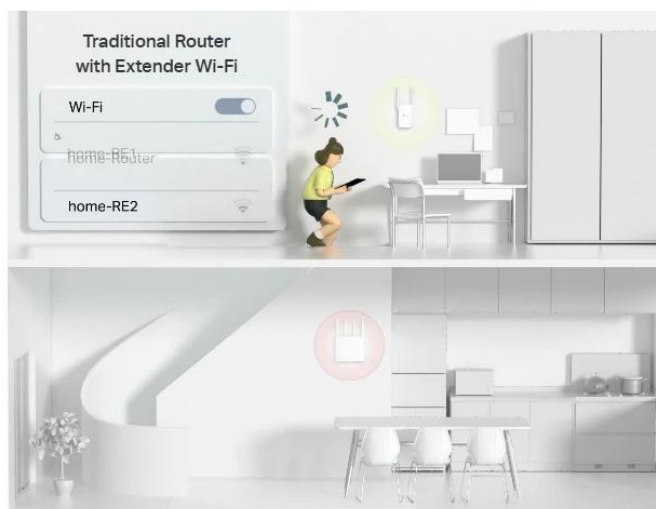

867Mbps  
on 5GHz

Phone

Pad

Laptop

300Mbps  
on 2.4GHz

Smart Camera

Smart Plug

Smart Bulb

### Flexibilní vytvoření Mesh Wi-Fi pro celý domov

Pokud máte doma nějaká místa se slabým signálem, jednoduše přidejte další EasyMesh kompatibilní zařízení a vytvořte si Mesh Wi-Fi síť pro celý domov. Už nemusíte hledat stabilní připojení.