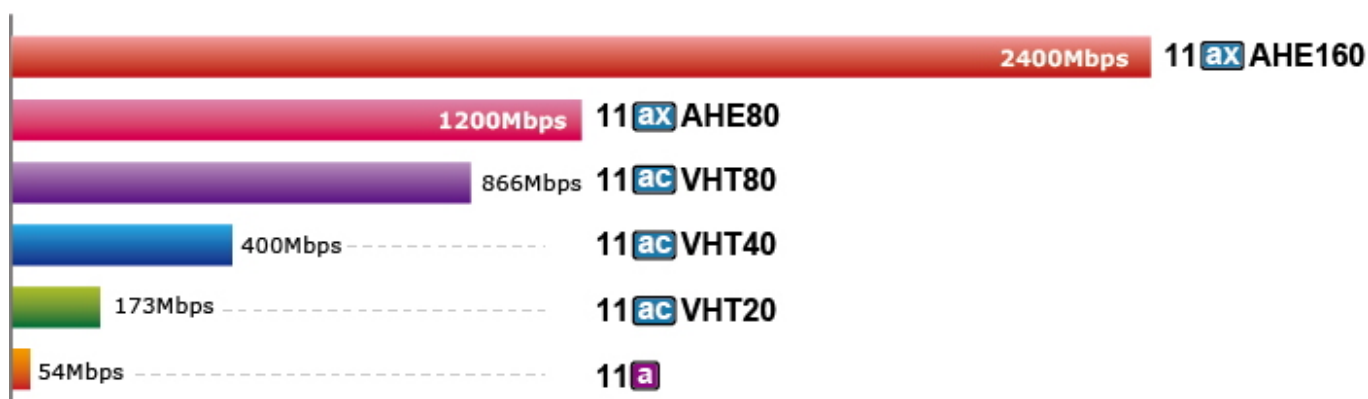

**Rozhraní:** 5x RJ-45 10/100/1000 Base-T, 1x USB 3.0, DI/DO (2x vstup, 2x výstup)

**Šifrování bezdrátového přenosu:** WPA, WPA2, WPA3

**Bezdrátové režimy:** Access Point, Brána, Repeater

**Max. připojených klientů:** až 150 připojených Wi-Fi klientů najednou (doporučeno 100)

## 11ax has Faster Data Rate than That of 11ac by **177%**

5GHz

Data Transmission Rates **2400Mbps**