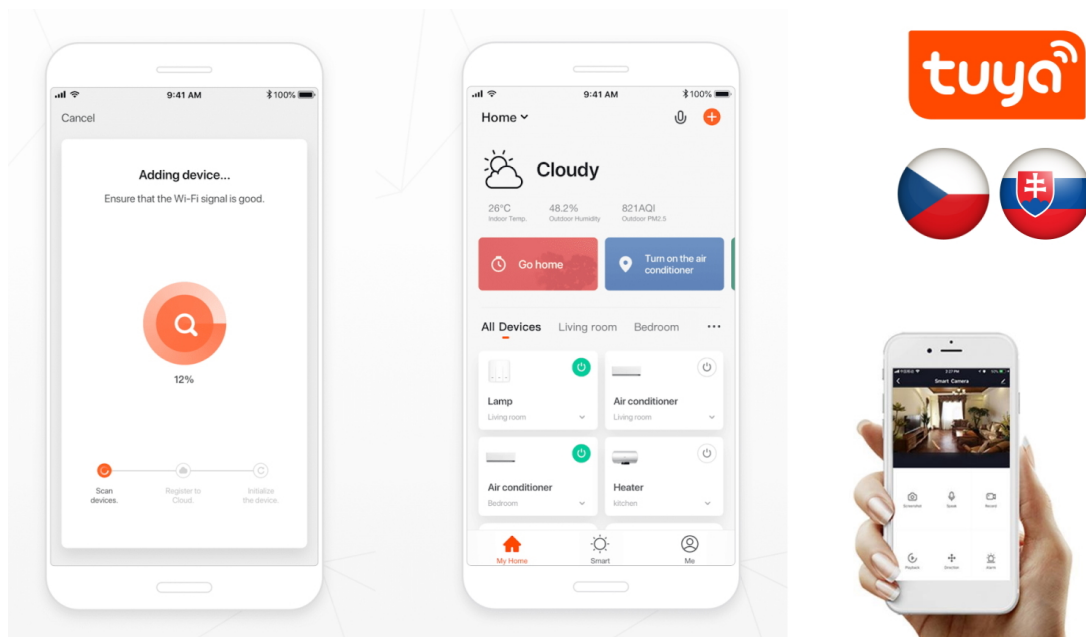

IMMAX NEO E27 11W RGB+CCT 3KS

Cena celkem:	749 Kč (bez DPH: 619 Kč)
Běžná cena:	824 Kč
Ušetříte:	75 Kč
Kód zboží:	OSVIMM1226
Part No.:	07743C
Záruka:	24 měs.
Stav:	Nové zboží

Popis

IMMAX NEO E27 11 W RGB+CCT

Chytrá, **stmívatelná**, barevná LED žárovka umožňuje **nastavení barvy a jasu** světla dle aktuální potřeby. Kromě **RGB** barevné škály je možné měnit také teplotu světla od teplé až po studenou bílou. Žárovka je založena na bezpečné a spolehlivé bezdrátové komunikaci **ZigBee 3.0**.

POZOR

Toto není Wi-Fi žárovka, vyžaduje použití s dálkovým ovladačem (07087-2) nebo pro použití s aplikací IMMAX NEO PRO je nutné zakoupit Immax NEO BRIDGE PRO Smart Zigbee 3.0 (07117-2), popřípadě jiný hub/bridge/gateway na platformě TUYA, který komunikuje pomocí standardu ZigBee 3.0.

Součástí balení jsou 3 žárovky.

ZÁKLADNÍ SPECIFIKACE

Patice: E27

Příkon: 11 W

Svítilivost: 1055 lm

Barva světla: RGB + teplá-studená bílá