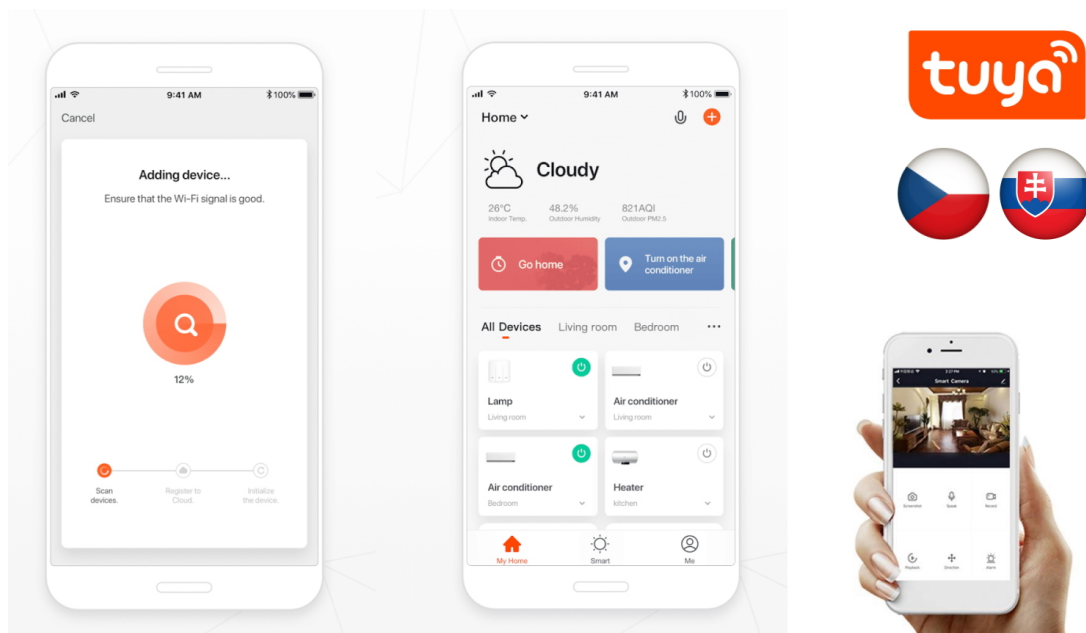

IMMAX NEO CÉČKO 43W ČERNÉ

Cena celkem:	5 986 Kč
	(bez DPH: 4 947 Kč)
Běžná cena:	6 585 Kč
Ušetříte:	599 Kč
Kód zboží:	OSVIMM1217
Part No.:	07134L
Záruka:	36 měs.
Stav:	Nové zboží

Popis

IMMAX NEO CÉČKO 43 W

Designové LED **závěsné** stropní svítidlo pro chytrou domácnost. Tvar připomínající písmeno C a robustnější provedení zaujme na první pohled a zároveň skvěle zapadne do každého moderního interiéru. Svítidlo lze propojit s chytrou bránou **IMMAX NEO PRO** a ovládat celou síť domácích světelných zdrojů skrze dálkový ovladač či aplikaci v mobilním telefonu. I na dálku tak můžete vytvořit ideální osvětlení, změnit barvu světla od teplé bílé po studenou či nastavit vlastní světelný režim. Svítidlo využívá platformu TUYA a pracuje na technologii Zigbee 3.0. Navíc je plně kompatibilní se systémy Philips HUE, Tahoma, Lidl, Ikea a **podporuje hlasové asistenty** Amazon Alexa, Google Assistant a Apple Siri. Dálkový ovladač **Zigbee 3.0** je součástí balení.

ZÁKLADNÍ SPECIFIKACE

Příkon: 43 W

Světelný tok: 3150 lm

Barevná teplota: 2700–6500 K

Index podání barev: >86

Stmívání: ano

Minimální životnost: 50000 hodin

Materiál: kov + plast