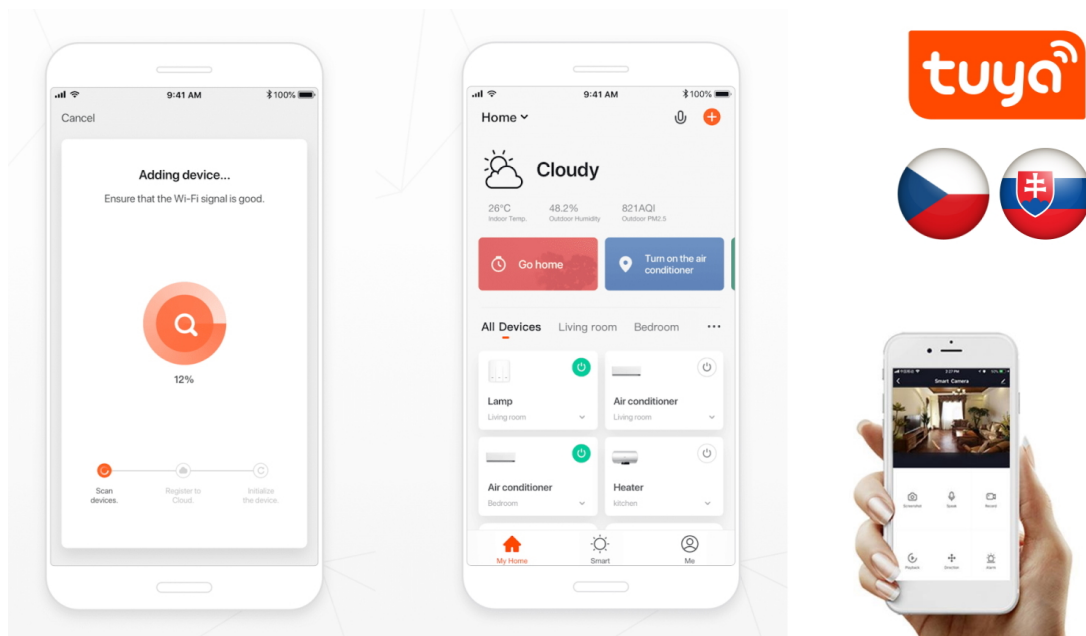

IMMAX NEO LITE AQUA900 90W

Cena celkem:	9 278 Kč
	(bez DPH: 7 668 Kč)
Běžná cena:	10 206 Kč
Ušetříte:	928 Kč
Kód zboží:	OSVIMM1225
Part No.:	07742L
Záruka:	24 měs.
Stav:	Nové zboží

Popis

IMMAX NEO LITE AQUA900 90 W

Chytré akvarijní svítidlo s tenkým **hliníkovým tělem** a moderními **WRGB čipy** poskytuje **kompletní barevné spektrum** a tím zajistí ideální vybarvení ryb i dekorací. Díky nastavitelnému držáku lze svítidlo instalovat **na akvária o délce 90 až 105 centimetrů**. Vyspělá technologie bezdrátové komunikace pomocí Wi-Fi na protokolu **Tuya** umožní integraci svítidla do aplikace **IMMAX NEO PRO**. I na dálku tak můžete vytvořit ideální osvětlení, změnit barvu světla či nastavit vlastní světelný režim.

Součástí balení je Wi-Fi kontrolér a napájecí adaptér.

ZÁKLADNÍ SPECIFIKACE

Příkon: 90 W

Světelný tok: 16800 lm

Barevná teplota: 7000 K

Stmívání: ano

Minimální životnost: 30000 hodin

Materiál: hliník

Napájení: DC 24 V