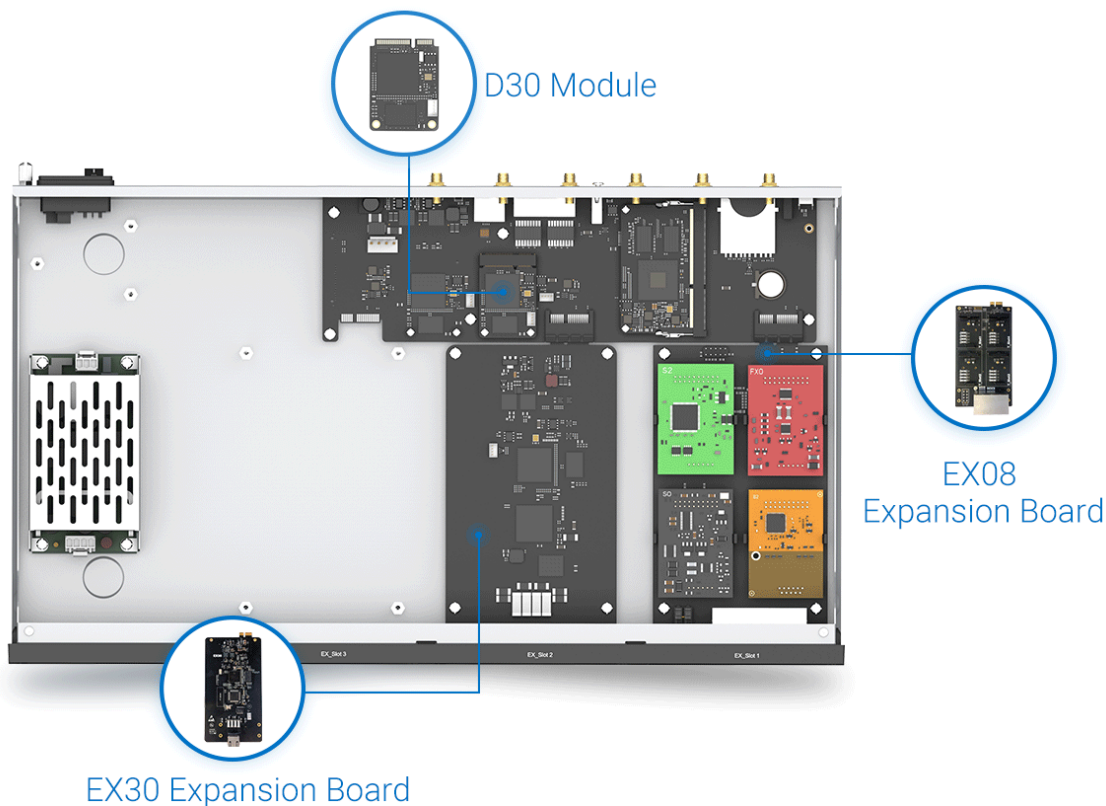

YEASTAR EX08 ROZŠIŘUJÍCÍ KARTA

Cena celkem:	2 032 Kč (bez DPH: 1 679 Kč)
Běžná cena:	2 235 Kč
Ušetříte:	203 Kč
Kód zboží:	TLIYES1022
Part No.:	10000169
Záruka:	3 roky / roků
Stav:	Nové zboží

Popis

Yeastar EX08 rozšiřující karta

Po vložení této karty do ústředny Yeastar S100 nebo S300 získáte možnost **rozšíření ústředny o 4 moduly** typu S2 (2x analogový telefon), O2 (2x analogová linka), SO (1x an. telefon, 1x an. linka), BRI (2x ISDN2) nebo GSM (1x GSM kanál, modul verze SIM800).

Do ústředny S100 lze vložit max. 2 karty EX08, do S300 V2 max. 3 karty EX08 a do S300 V4 max. 2 karty EX08.

ZÁKLADNÍ SPECIFIKACE

Funkce: rozšiřující karta pro volitelné moduly

Kompatibilní moduly: S2, O2, SO, BRI, GSM

Kompatibilita: Yeastar S100, S300

Možné kombinace rozšiřujících karet pro ústřednu S100 a S300 V4:

Rozšiřující karta	Sloupec1	Počet volných pozic pro moduly S2, O2, SO, BRI a GSM	Počet E1/T1/PRI
EX08	EX30		
0	0	0	0
0	1	0	1
0	2	0	2
1	0	4	0
1	1	4	1
2	0	8	0