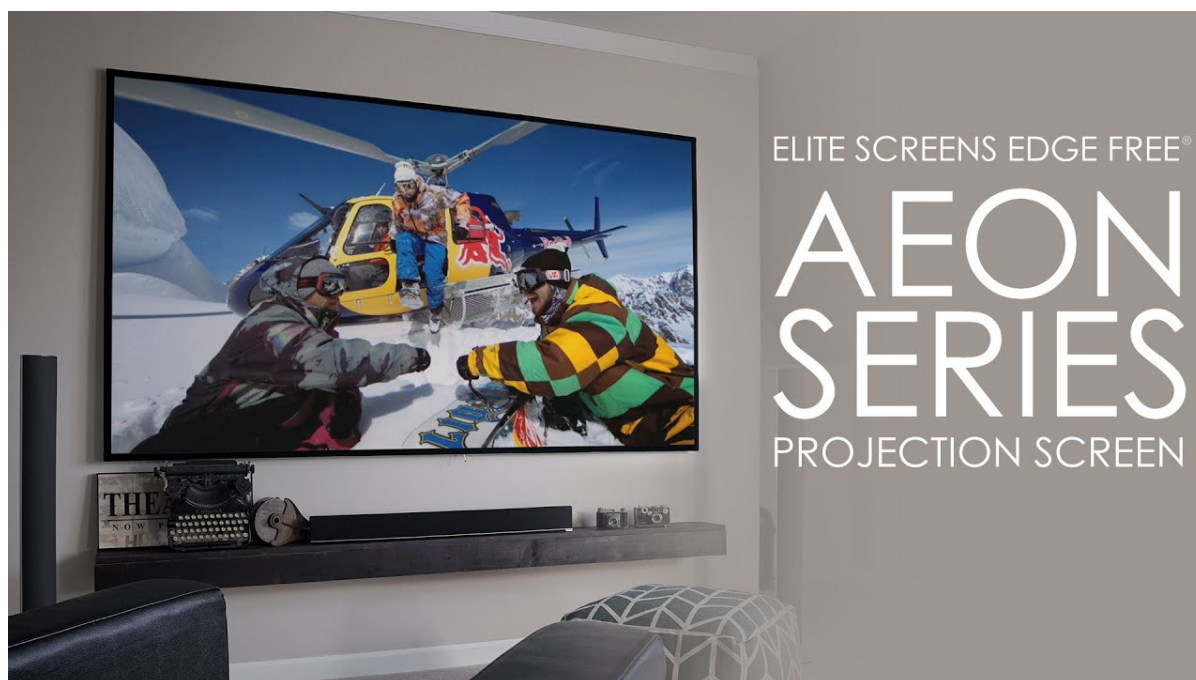

Popis**Elite Screens AR92DHD3**

Projekční plátno v pevném rámu s úhlopříčkou **92"** a poměrem stran **16 : 9**. Ideální pro domácí použití v kombinaci s projektořem. Materiál **CineGrey 3D** je referenční kvalitní materiál vyvinutý pro prostředí s minimální kontrolou nad osvětlením místnosti. Plátno podporuje **aktivní 3D, 4K Ultra HD, HDR** a nabízí šířku zorného úhlu **90°**. Plátno je nataženo přes podkladový rám, **působí tedy bezrámovým dojmem** (možnost instalace ultratenké lišty).

- Série Aeon Edge Free - bezrámové/bezokrajové projekční plátno v pevném rámu
- Ideální pro domácí použití
- Aktivní 3D, 4K Ultra HD
- Lehká hliníková konstrukce s děleným rámem
- Snadná montáž a instalace
- Edge Free (bezokrajové) + možnost instalace ultratenké lišty

Materiál plátna: CineGrey 3D

Odrazivost plátna (gain): 1.2

Projekční vzdálenost: normal

Barva rámu: černá

CineGrey 3D

1. Materiál plátna CineGrey 3D
2. 90° pozorovací úhel (45° vlevo a vpravo)
3. Gain 1.2
4. Certifikace ISF pro přesné barevné body, teplotu barev a dynamický rozsah
5. Aktivní 3D & 4K/8K Ultra HD & HDR Ready
6. Polarizovaný pro pasivní 3D aplikace
7. Schopnost zlepšit jas, barvy a kontrast v podmínkách okolního světla
8. Přesné zobrazení barev – plochá spektrální odezva
9. Zvýšení kontrastu oproti standardnímu matně bílému povrchu
10. Nehořlavý – splňuje normy NFPA 701
11. Odolný proti plísním, povrch obrazovky lze čistit hadříkem z mikrovlákna a vodou
12. Vhodné pro projektory s běžnou projekční vzdáleností (není kompatibilní s projektory s krátkou/velmi krátkou projekční vzdáleností)