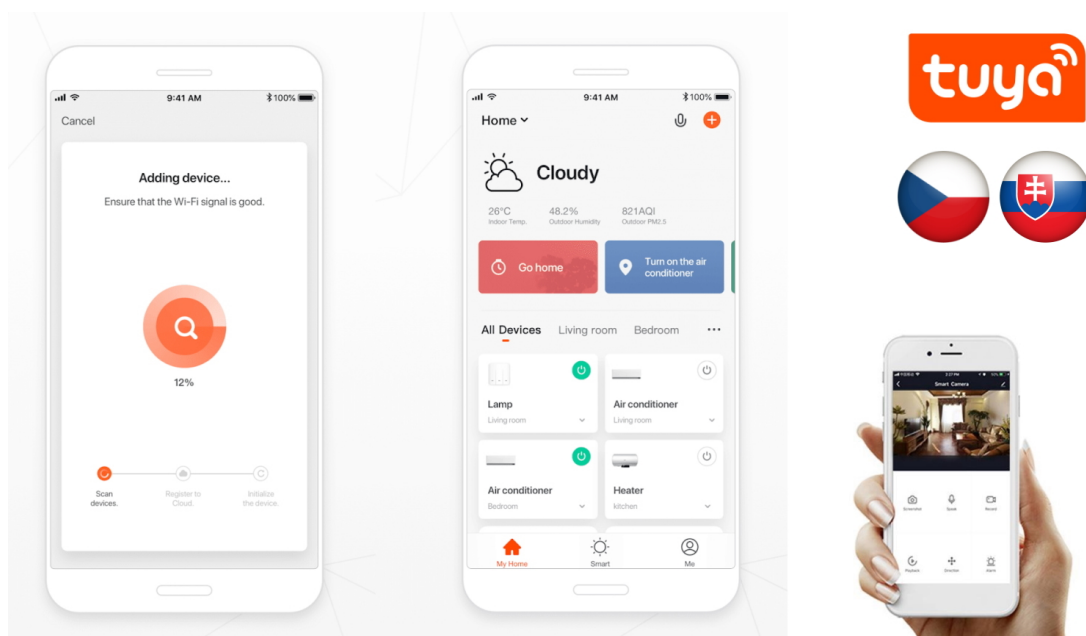

IMMAX NEO E27 11W RGB+CCT

Cena celkem:	269 Kč
	(bez DPH: 222 Kč)
Běžná cena:	296 Kč
Ušetříte:	27 Kč
Kód zboží:	OSVIMM1227
Part No.:	07743L
Záruka:	24 měs.
Stav:	Nové zboží

Popis

IMMAX NEO E27 11 W RGB+CCT

Chytrá, **stmívatelná**, barevná LED žárovka umožňuje **nastavení barvy a jasu** světla dle aktuální potřeby. Kromě **RGB** barevné škály je možné měnit také teplotu světla od teplé až po studenou bílou. Žárovka je založena na bezpečné a spolehlivé bezdrátové komunikaci **ZigBee 3.0**.

POZOR

Toto není Wi-Fi žárovka, vyžaduje použití s dálkovým ovladačem (07087-2) nebo pro použití s aplikací IMMAX NEO PRO je nutné zakoupit Immax NEO BRIDGE PRO Smart Zigbee 3.0 (07117-2), popřípadě jiný hub/bridge/gateway na platformě TUYA, který komunikuje pomocí standardu ZigBee 3.0.

ZÁKLADNÍ SPECIFIKACE

Patice: E27

Příkon: 11 W

Svítilivost: 1055 lm

Barva světla: RGB + teplá-studená bílá

Barevná teplota: 2700-6500 K

Stmívání: ano