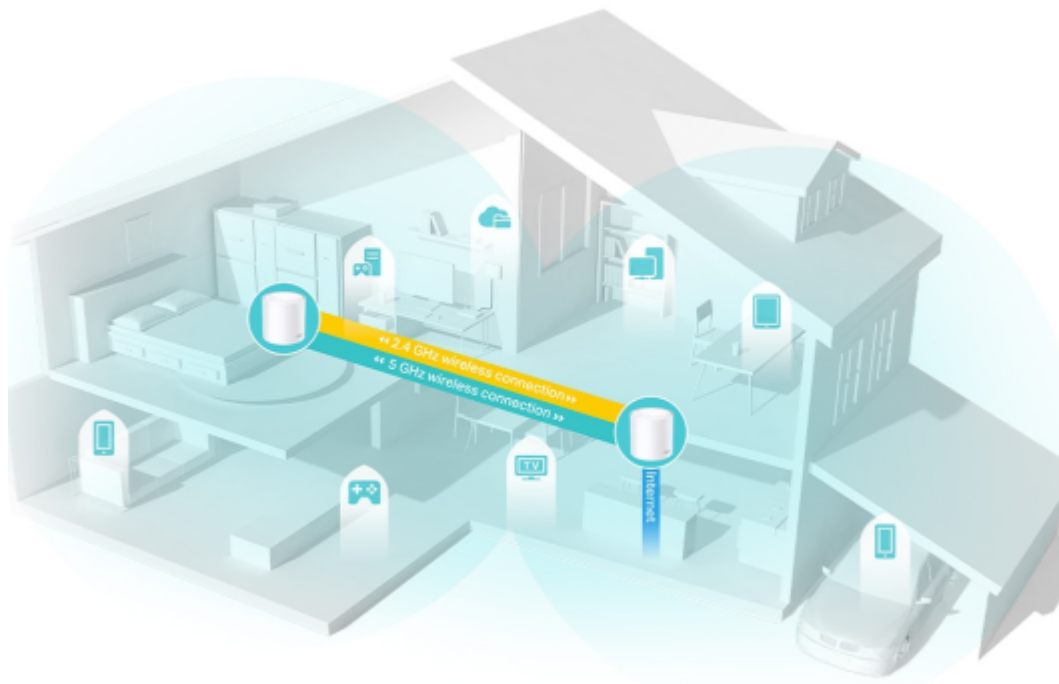

Deco X50 využívá systém více jednotek k dosažení bezproblémového celoplošného Wi-Fi pokrytí - eliminuje slabé oblasti signálu jednou provždy! Pro pokrytí menších oblastí může jednotka fungovat i samostatně. Díky pokročilé technologii **Deco Mesh** spolupracují jednotky na vytvoření jednotné sítě s jediným názvem sítě.

Systém jednotek Deco X50 poskytuje rychlé a stabilní spojení rychlostí **až 3000 Mb/s** s podporou standardu **802.11ax (Wi-Fi 6)** a je tak ideální pro pokrytí celé domácnosti bezdrátovým signálem (součástí balení jsou 2 jednotky). Mezi další výhody patří také **kompatibilita s hlasovým ovládáním Amazon Alexa**.

Pokrytí celé domácnosti: zabiják mrtvých zón Wi-Fi

S čistším a silnějším signálem vylepšeným funkcí BSS Color a technologií Beamforming jednotka Deco X50 rozšiřuje Wi-Fi pokrytí v celé domácnosti a zvyšuje jeho výkon. Bezdrátová připojení a volitelné páteřní připojení ethernet pracují společně na propojení jednotek Deco, díky čemuž bude vaše síť rychlejší a zajistí nepřerušované připojení všech zařízení. Chcete větší pokrytí? Prostě přidejte další jednotku Deco.

Ultra vysoké přenosové rychlosti Mesh Wi-Fi 6

Díky vybavení technologií Wi-Fi 6 je Deco Wi-Fi Mesh systém pokrývající celou domácnost navržen k tomu, aby poskytoval výrazné zlepšení v pokrytí, rychlosti a celkové kapacitě. Pořídte si nejnovější Wi-Fi Mesh systém a získejte výhody sítě budoucnosti, která poskytuje vyšší přenosovou rychlost a připojí více zařízení.