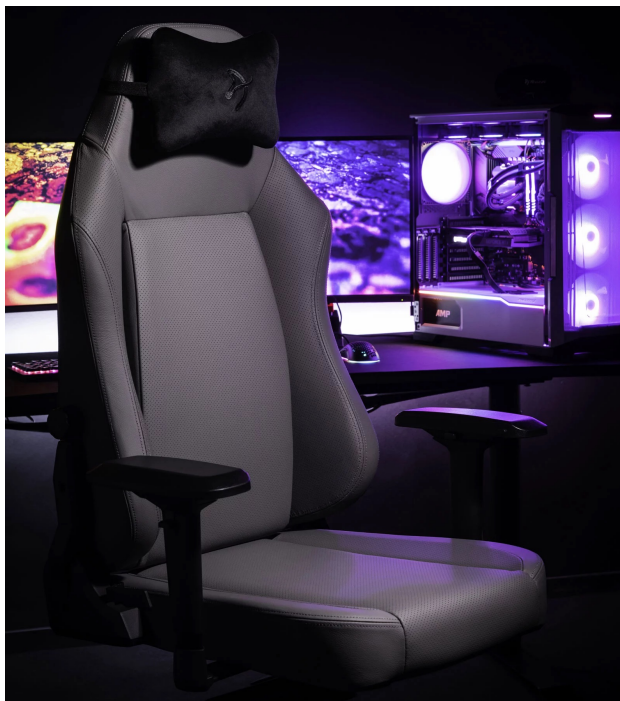

### Arozzi PRIMO PREMIUM - lépe sedět, lépe pracovat a víc hrát

**Židle Arozzi PRIMO PREMIUM** pro maximální pohodlí během sezení u práce, sledování filmů nebo hraní her. Židle je potažena přírodní kůží a využívá stejné materiály jako sedadla v luxusních sportovních vozech. Ve spojení s perforovanými prvky zajišťuje **prodyšnost** a komfort při dlouhém sezení i v parných letních dnech. **Židle Arozzi PRIMO PREMIUM** disponuje **měkkým velur polštářem** v oblasti krku a **nastavitelným systémem v oblasti beder**, díky čemuž poskytuje perfektní oporu a **podporuje zdravé sezení**.

Samozřejmostí je **velké sedadlo a opěradlo**, abyste se mohli náležitě uvelebit. **Pěnová směs** je tvarovatelná, ale současně pevná, takže nabízí vše nezbytné pro správné držení těla. Chybět nemůže ani **rozsáhlý systém nastavení** - od možnosti nastavit výšku, sklon opěradla až po funkci houpání. **Konstrukce z hliníku** zajistí, že židle **Arozzi PRIMO PREMIUM** je robustní, pevná a její vzhled působí elegantně a čistě.

## Arozzi PRIMO PREMIUM

Herní židle Primo je speciálně vytvořená pro zlepšení ergonomie a komfortu při dlouhých hodinách strávených u počítače. Je vyrobena z vysoce kvalitní **přírodní italské kůže** používané mimo jiné také v luxusních sportovních vozech. **Nastavitelná výška** židle, opěrky rukou nastavitelné ve všech směrech a úhel sklonu opěradla **až 145°** zajistí maximální pohodlí. Samozřejmostí je možnost **otáčení o 360°** a houpací mechanismus. Součástí balení je i **velurový polštář**, který zajistí podporu páteře v krční části. Nosnost je díky robustnímu kovovému rámu a základně kol **až 145 kg**.