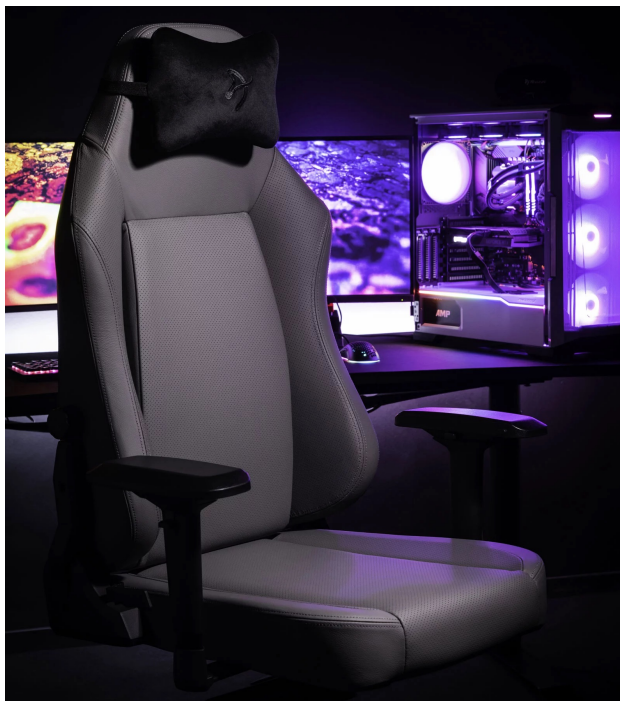

Celokožená židle **Arozzi PRIMO PREMIUM** pro maximální pohodlí během sezení u práce, sledování filmů nebo hraní her. **Židle z přírodní italské kůže** využívá stejné materiály, jaké se využívají na sedadla v luxusních sportovních vozech. **Prodyšnost** a komfort při dlouhém sezení i v parných letních dnech zajišťují perforované prvky. **Židle Arozzi PRIMO PREMIUM** disponuje **měkkým velur polštářem** v oblasti krku. Navíc s **nastavitelným systémem v oblasti beder** poskytuje židle perfektní oporu a **podporuje zdravé sezení**.

Prostorné sedadlo a opěradlo vám umožní, abyste se mohli patřičně uvelebit. **Pěnová tvarovatelná směs** je dostatečně pevná, aby bylo zajištěno správné držení těla. Chybět nemůže ani **rozsáhlý systém nastavení** - od možnosti nastavit výšku, sklon opěradla až po funkci houpání. **Konstrukce z hliníku** zajistí, že židle **Arozzi PRIMO PREMIUM** je robustní, pevná a její vzhled působí elegantně a čistě.

Arozzi PRIMO PREMIUM

Herní židle Primo je speciálně vytvořená pro zlepšení ergonomie a komfortu při dlouhých hodinách strávených u počítače. Je vyrobena z vysoce kvalitní **přírodní italské kůže** používané mimo jiné také v luxusních sportovních vozech. **Nastavitelná výška** židle, opěrky rukou nastavitelné ve všech směrech a úhel sklonu opěradla **až 145°** zajistí maximální pohodlí. Samozřejmostí je možnost **otáčení o 360°** a houpací mechanismus. Součástí balení je i **velurový polštář**, který zajistí podporu páteře v krční části. Nosnost je díky robustnímu kovovému rámu a základně kol **až 145 kg**.

ZÁKLADNÍ SPECIFIKACE

Nastavitelná výška sedadla: 47,5 - 57,5 cm

Výška židle: 130,5 - 140,5 cm

Šířka sedáku: 52 cm

Hloubka sedáku: 52 cm

Výška opěradla: 83 cm

Nosnost: 145 kg

Hmotnost: 23 kg