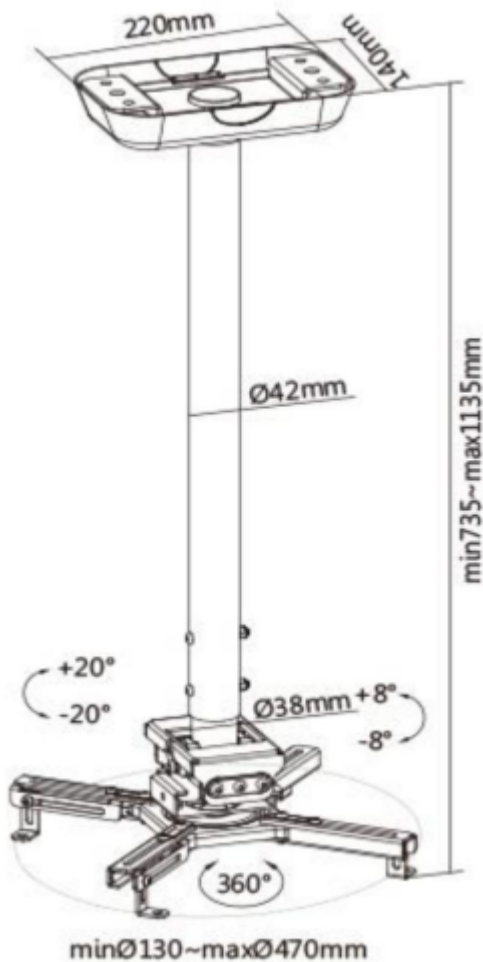

### ZÁKLADNÍ SPECIFIKACE

**Max. zatížení:** 35 kg

**Vzdálenost od stropu:** 740-1140 mm

**Materiál:** ocel

**Barva:** bílá

---

[Informační list](#)