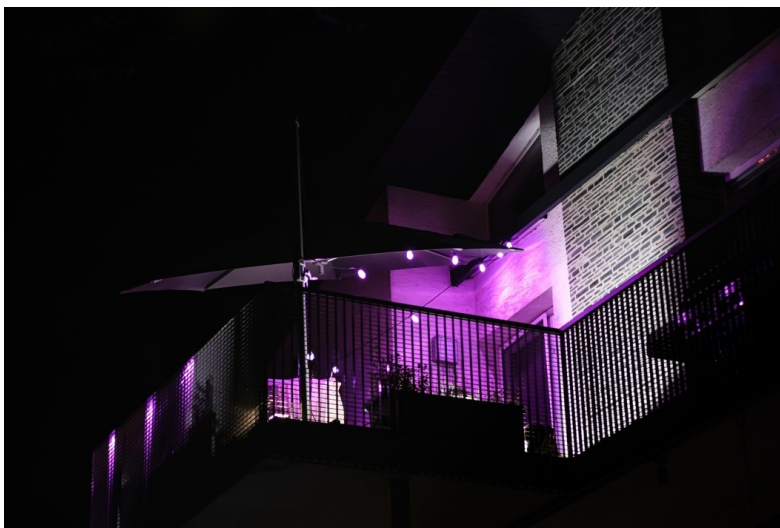

**IMMAX NEO LITE SMART VENKOVNÍ DEKORAČNÍ LED ŘETĚZ 15M**

Cena celkem:	<b>2 484 Kč</b>
	<b>(bez DPH: 2 053 Kč)</b>
Běžná cena:	<b>2 732 Kč</b>
Ušetříte:	<b>248 Kč</b>
Kód zboží:	OSVIMM1232
Part No.:	07900L
Záruka:	24 měs.
Stav:	Nové zboží

**Popis****Osvětlení IMMAX NEO LITE Smart - rozehrajte správnou magii světel**

**Dekorační LED osvětlení IMMAX NEO LITE Smart** na každou párty. **Chytrá venkovní girlanda** rozsvítí pobyt venku řadou barev a při oslavě narozenin, garden párty, grilování nebo třeba jen posezení s přáteli vykouzlí jedinečnou atmosféru. **Smart venkovní dekorativní LED řetěz IMMAX NEO LITE** je ideální pro osvětlení teras, pergol zahrad či jiných venkovních objektů.

Díky **délce 15 metrů** je řetěz dostatečně dlouhý a umožní vám vytvořit pestrobarevné prostředí podle představ. Světlo ovládáte jednoduše pomocí mobilní **aplikace Immax NEO PRO** nebo dálkového ovládání, které je součástí balení. Snadno nastavíte barvu, jas nebo teplotu světla. Díky **certifikaci IP65** je Smart osvětlení IMMAX **odolné proti tryskající vodě** a nemusíte se bát rozvěšení třeba v blízkosti bazénu.

#### **IMMAX NEO LITE Smart venkovní dekorační LED řetěz 15 m**

Chytrá stmívatelná LED girlanda je založena na energeticky úsporné, bezpečné a spolehlivé bezdrátové komunikaci **Wi-Fi**. V okamžiku vytvoříte dokonalou barevnou atmosféru a proměníte každé grilování v kouzelné posezení. Pomocí aplikace