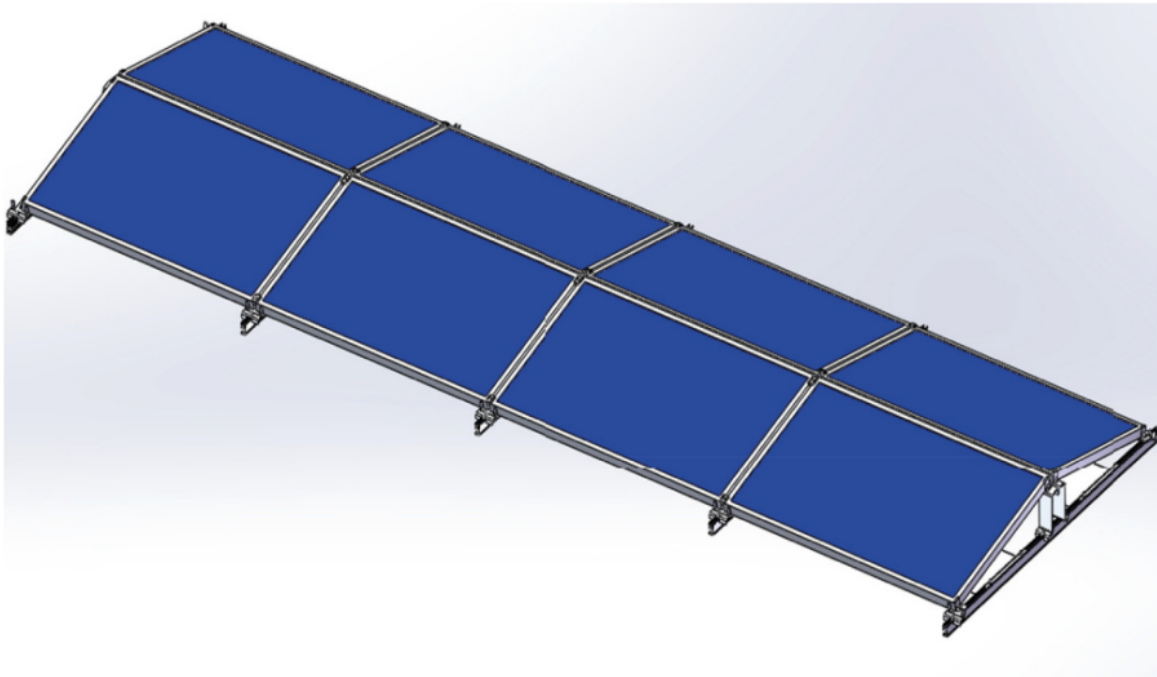

XTEND SOLARMI SCOMP-8EW35-1134

Cena celkem:	6 786 Kč
	(bez DPH: 5 608 Kč)
Běžná cena:	7 464 Kč
Ušetříte:	679 Kč
Kód zboží:	SOPGWL0329
Part No.:	SCOMP-8EW35-1134
Záruka:	26 měs.
Stav:	Nové zboží

Popis

Xtend Solarmi SCOMP-8EW35-1134

Systém SC pro instalaci solárních panelů na plochou střechu.

- Typ „východ-západ“
- Určeno pro ploché střechy
- Konstrukce se zátěží - neproniká do betonové střechy
- Vysoká kvalita a dlouhá životnost
- Odolná konstrukce vůči větru až do rychlost 60 m/s

ZÁKLADNÍ SPECIFIKACE

Určení: pro 8x solární panel 35 x 1134 mm (délka panelu je libovolná)

Materiál: eloxovaný hliník (6005-T5), ocel (typ 304)

Šířka základny: 2380 mm

Náklon panelů: 15°

Zatížení: < 1,4 kN/m²

Barva: stříbrná - šedá