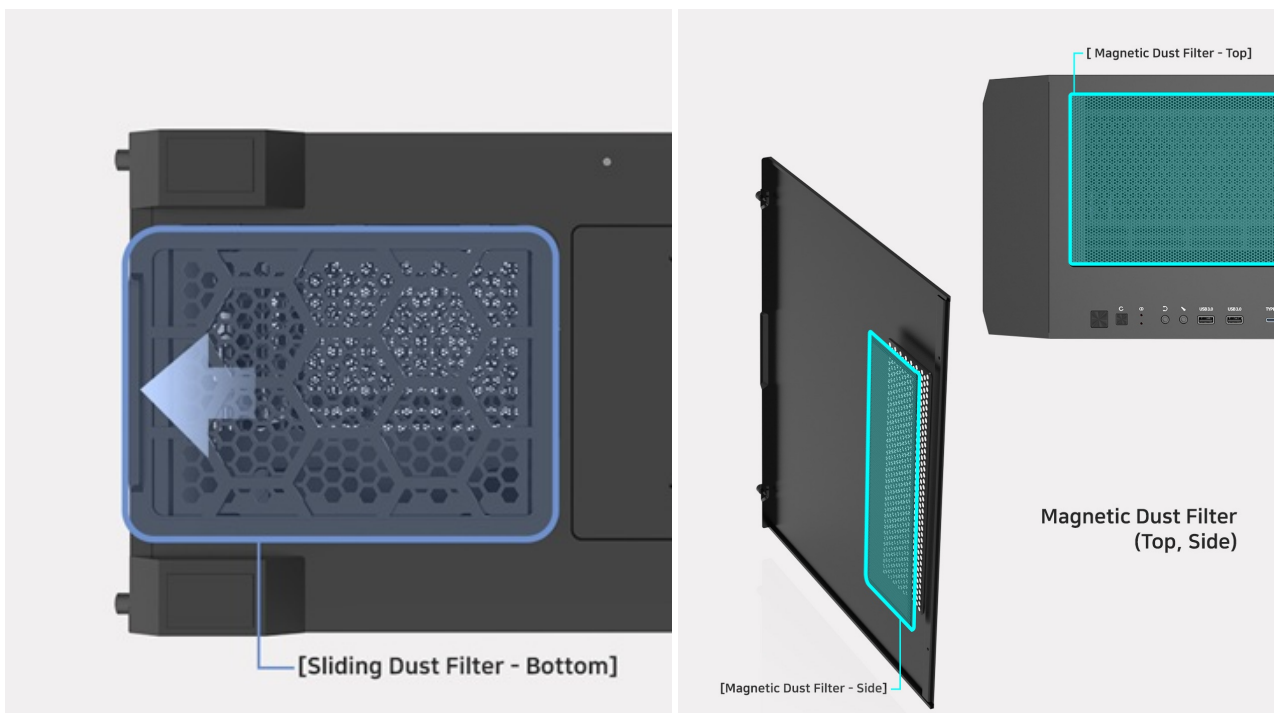

### ZALMAN Z10 Duo - skříň, do které se vejdou všechny vaše PC komponenty

**Počítačová skříň ZALMAN Z10 Duo** ve formátu Middle Tower se vyznačuje stylovým vzezřením a zesílenou konstrukcí. S přehledem pojme všechny komponenty a umožní vám vytvořit moderní herní PC nebo multimediální centrum. Nabízí celkem **4 předinstalované ventilátory s ARGB podsvícením**, které podpoří gamingový vzhled.

## ZALMAN Z10 Duo

Počítačová skříň v provedení **Middle tower**. Na horním panelu jsou umístěny dva **USB 3.0 porty**, jeden **USB-C 3.1 port**, sluchátkový výstup a vstup pro mikrofon. Skříň je osazena celkem **čtyřmi ventilátory s ARGB podsvícením** o velikosti 120 mm. **Průhledná bočnice** společně s perforovaným předním panelem zajišťuje vytříbený design. Perforovaný přední panel je navíc možné vyměnit za přiložené tvrzené sklo a nechat tak ještě více vyniknout stylové ARGB podsvícení předních ventilátorů. Důmyslné řešení umožňuje pohodlné umístění **až 360 mm dlouhého výměníku** vodního chlazení na přední či horní straně. Ve skříni je dostatek prostoru pro chladič CPU do výšky až 173 mm a grafickou kartu o délce až 395 mm. Součástí skříňe je interní ARGB ovladač pro až 6 ventilátorů a **sada prachových filtrů**. Dodávána je **bez zdroje**.

## ZÁKLADNÍ SPECIFIKACE

**Provedení skříňe:** Middle Tower

**Interní pozice:** 2× 2,5"/3,5", 2× 2,5"

**Kompatibilita základní desky:** E-ATX, ATX, Micro ATX, Mini ITX

**Zdroj:** bez zdroje

**Konektory na horním panelu:** 2× USB 3.0, 1× USB-C 3.1, 1× sluchátkový výstup, 1× vstup pro mikrofon

**Rozměry:** 488 × 481 × 220 mm

**Hmotnost:** 9 kg

**Barva:** černá