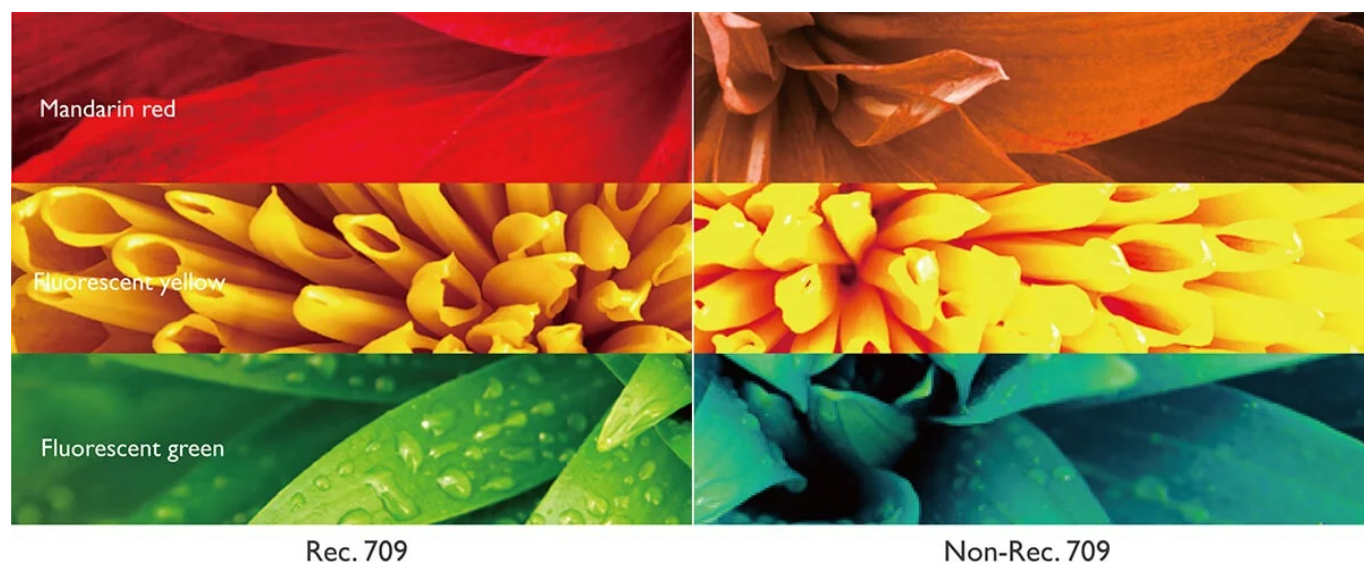

BenQ LU9245

Laserový **WUXGA** projektor s rozlišením **1920 x 1200** obrazových bodů nabízí svítivost **7000 ANSI** lumenů, kontrastní poměr **3 000 000:1** a 96 % pokrytí normy **Rec.709** pro mnohem realističtější barvy a věrný obraz. Technologie **BlueCore Laser** zajišťuje nulovou odchylku laserových diod, zvyšuje světelný tok do světelného tunelu a zvyšuje jeho účinnost. Projektor dokáže vytvořit promítací plochu **o velikosti až 500"** a podporuje také 3D zobrazení. Díky korekci lichoběžníkového zkreslení můžete mít obraz přesně tam, kde potřebujete. Projektor nabízí široké možnosti připojení, včetně **HDBaseT**, které zprostředkuje připojení Full HD videa, audia a ethernetu jedním kabelem, a umožňuje tak ovládání ze vzdálenosti až 100 m. Podporuje také **360° projekci**, promítání obrazu na strop, stěny, podlahu nebo dokonce šikmé plochy, například ve veřejných prostorách. Bezúdržbový provoz a dlouhou životnost projektoru zajistí prachotěsně uzavřená laserová