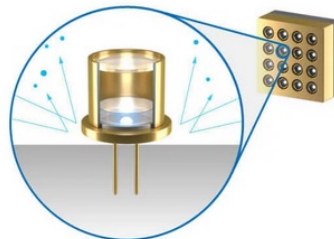

**Popis****Laserový projektor BenQ LU9245 pro promítání ve velkých prostorách**

Výkonný laserový projektor BenQ LU9245 s BlueCore technologií se uplatní při promítání ve velkých místnostech. Umožňuje perfektní čitelnost textu a viditelnost vizuálního obsahu za jakýchkoliv světelných podmínek díky **svítivosti 7000 ANSI lumenů**. Podpora **96% pokrytí normy Rec.709** přináší bohaté a realistické barvy.

Sealed Laser Light Source

Sealed Lock-and-Key Design

Na zadní straně je k dispozici celá řada portů, mezi nimiž vyčnívá především rozhraní **HDMI 2.0**, které zajistí snadné promítání 4K obsahu při vyšším jasu a kontrastu oproti standardnímu rozlišení. Jas je klíčem k viditelnosti. I proto nabízí **projektor BenQ LU9245** funkci **dynamického tlumení jasu** dle scény a optimalizuje světelný výkon a kontrast pro co nejlepší obraz.

Konstrukce se vyznačuje špičkovou **prachotěsností dle certifikace IP5X** a umožňuje provoz i v náročných podmínkách. **Široká flexibilita při instalaci** umožňuje promítání obrazu na výšku, strop, stěny, podlahu, což oceníte v jakýchkoliv veřejných interiérech. Mezi další praktické funkce patří například **zmenšení nebo posunutí obrazu** skrze OSD nabídku.

jednotka splňující certifikaci **IP5X**. Tento model nabízí **možnost výměny objektivů** (nejsou součástí balení), díky které lze měnit projekční vzdálenost či zoom.

Součástí balení jsou kabely VGA, 3-pin VESA na BNC a dálkový ovladač (včetně baterií).