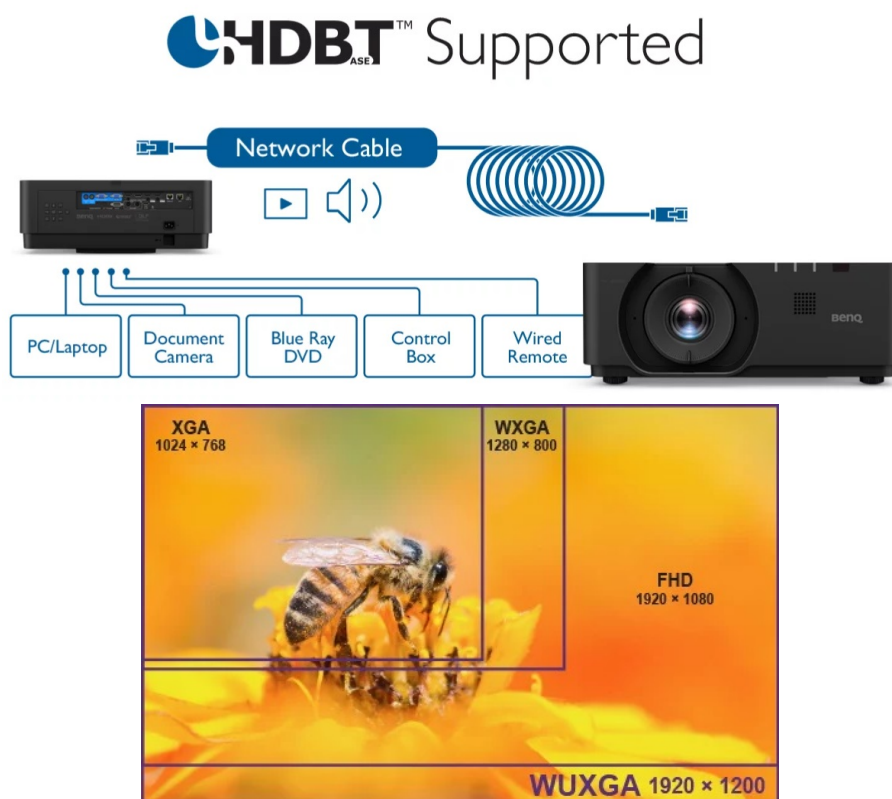

PROA7337

Part No.:

9H.JN477.25E

Záruka:

36 měsíců/12 měs.lampa

Stav:

Nové zboží

## Projektor BenQ LU960 - pro flexibilní promítání

**Projektor BenQ LU960 s vysokým WUXGA rozlišením** vám zprostředkuje ostrý obraz s důrazem na všechny přítomné detaily. Umožňuje komfortní promítání textů, tabulek, obrázků, a dokonce dynamických akcí. **Rychlý režim** projektoru BenQ zlepšuje odezvu a poskytuje obraz bez zpoždění a prodlev. **Svitivost 5500 ANSI lumenů** zajistí viditelnost textu i obrazu v rozmanitých světelných podmínkách.

## BenQ LU960

Laserový **WUXGA** projektor s rozlišením **1920 x 1200** obrazových bodů nabízí svítivost **5500 ANSI** lumenů, kontrastní poměr **3 000 000:1** a 92 % pokrytí normy **Rec.709** pro mnohem realističtější barvy a věrný obraz. Projektor dokáže vytvořit promítací plochu o velikosti až **300"** a podporuje také 3D zobrazení. Díky korekci lichoběžníkového zkreslení můžete mít obraz přesně tam, kde potřebujete. Projektor nabízí široké možnosti připojení, včetně **HDBaseT**, které zprostředkuje připojení Full HD videa, audia a ethernetu jedním kabelem, a umožňuje tak ovládání ze vzdálenosti až 100 m. Podporuje také **360° projekci**, promítání obrazu na strop, stěny, podlahu nebo dokonce šikmé plochy, například ve veřejných prostorách. Bezúdržbový provoz a dlouhou životnost projektoru zajistí prachotěsně uzavřená laserová jednotka splňující certifikaci **IP5X**.