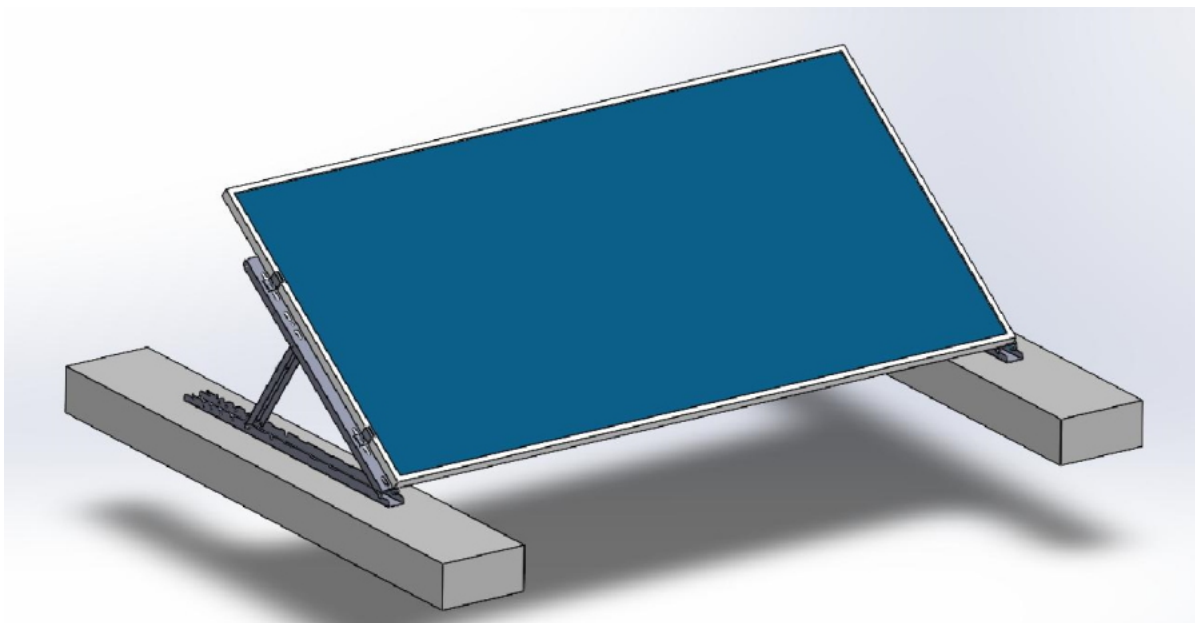

XTEND SOLARMI SCOMP-8SA35

Cena celkem:	8 188 Kč
	(bez DPH: 6 767 Kč)
Běžná cena:	9 006 Kč
Ušetříte:	819 Kč
Kód zboží:	SOPGWL0332
Part No.:	SCOMP-8SA35
Záruka:	26 měs.
Stav:	Nové zboží

Popis

Xtend Solarmi SCOMP-8SA35

Nastavitelný **systém SC pro instalaci 8 solárních panelů v řadě** na plochou střechu. **Sada tedy obsahuje 9 samotných držáků** s příslušenstvím.

- Určeno pro ploché střechy
- Nastavitelný úhel sklonu (15°, 20°, 25°, 30° nebo 35°)
- Dva způsoby upevnění: zátěžový způsob, nebo uchycení pomocí šroubů
- Lze rozšířit o další lišty SCHL1M-40 (CHL1M1-40) se spojkami SCPL-40

ZÁKLADNÍ SPECIFIKACE

Určení: pro 8x solární panel 35 x 1134 mm (délka panelu je libovolná, doporučeno max. 2279 mm)

Materiál: eloxovaný hliník (6005-T5)

Barva: stříbrná - šedá